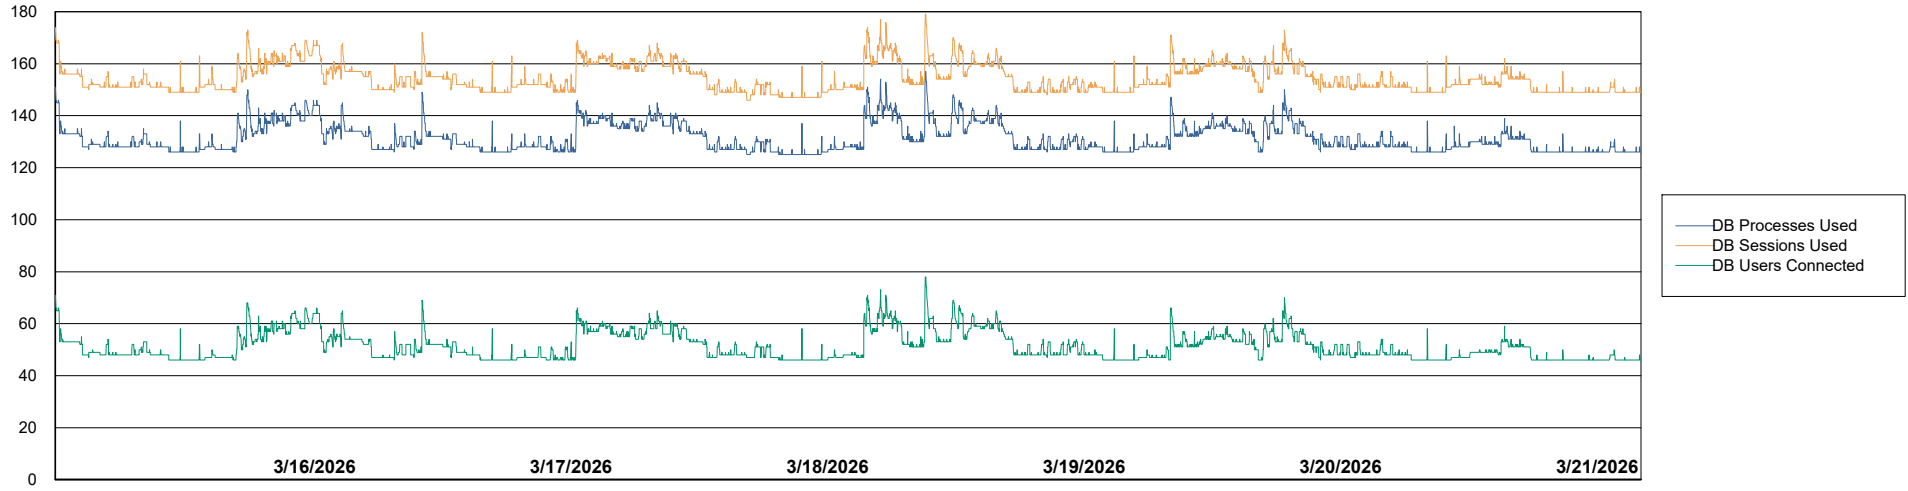

Database Performance LST-DBS1-AMS_DB_ABSCH