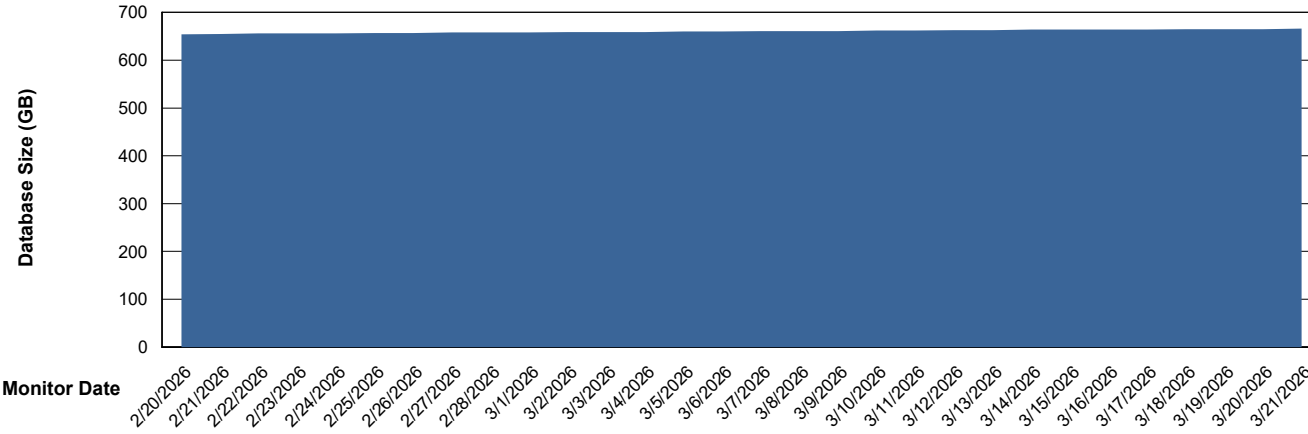

Database Performance LST-DBS2-AMS_DB_ABSCH2

Weekly SLA Customer Report

Customer LST OCI AMS Production ABSCH2
 Database ID 216

DATABASE SIZE LST-DBS2-AMS_DB_ABSCH2

Database growth over last month

Database Tablespace LST-DBS2-AMS_DB_ABSCH2