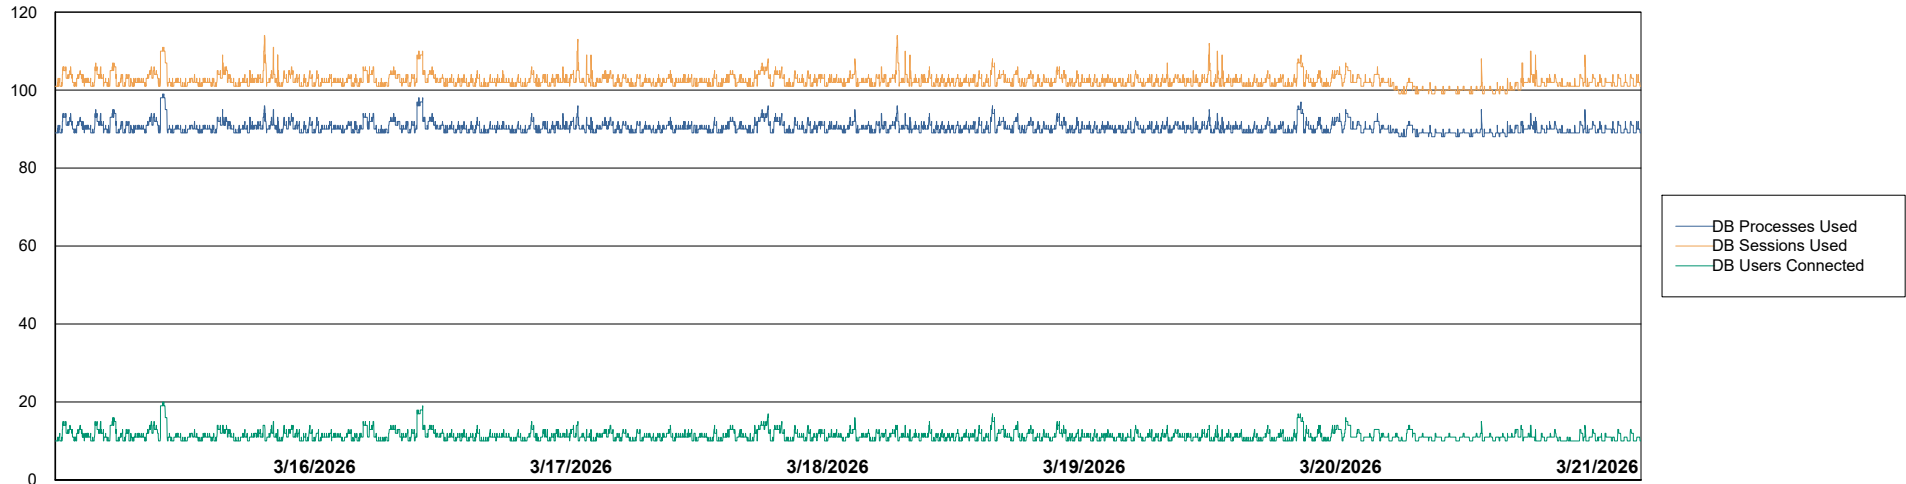

Database Performance LLG_ABSBI01_BI_PROD_ABS1