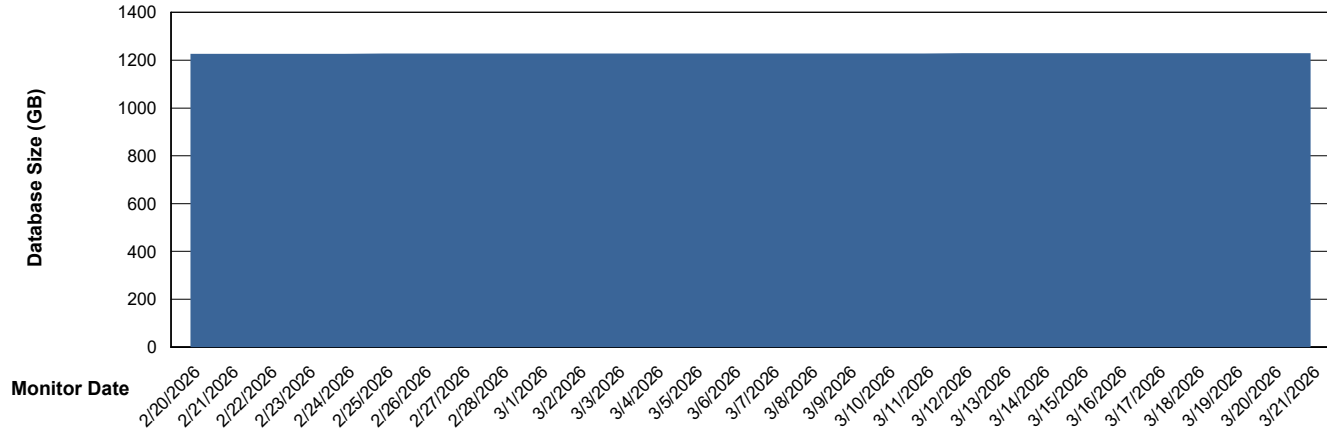

Database growth over last month

DATABASE SIZE JSG_PRD_BASHIR_DB_ABS1

Database growth over last month

Weekly SLA Customer Report

Customer JSG_Production (24/7)
Database ID 102

DATABASE SIZE JSG_PRD_RIKER_DB_HSBABS1

Database growth over last month

Weekly SLA Customer Report

Customer JSG_Production (24/7)
 Database ID 102

Database Tablespace Future JSG_PRD_HVL-VS-ABSOBI_DB_ABS1

Date	Tablespace Name	MaxFilesize (Gb)	Usedsize (Gb)	Percentage free
3/21/2026	ABSDATA	384	264	31
	INDX	352	276	22
3/20/2026	ABSDATA	384	264	31
	INDX	352	276	22
3/19/2026	ABSDATA	384	264	31
	INDX	352	276	22
3/18/2026	ABSDATA	384	264	31
	INDX	352	276	22
3/17/2026	ABSDATA	384	264	31
	INDX	352	276	22
3/16/2026	ABSDATA	384	264	31
	INDX	352	276	22
3/15/2026	ABSDATA	384	264	31
	INDX	352	276	22