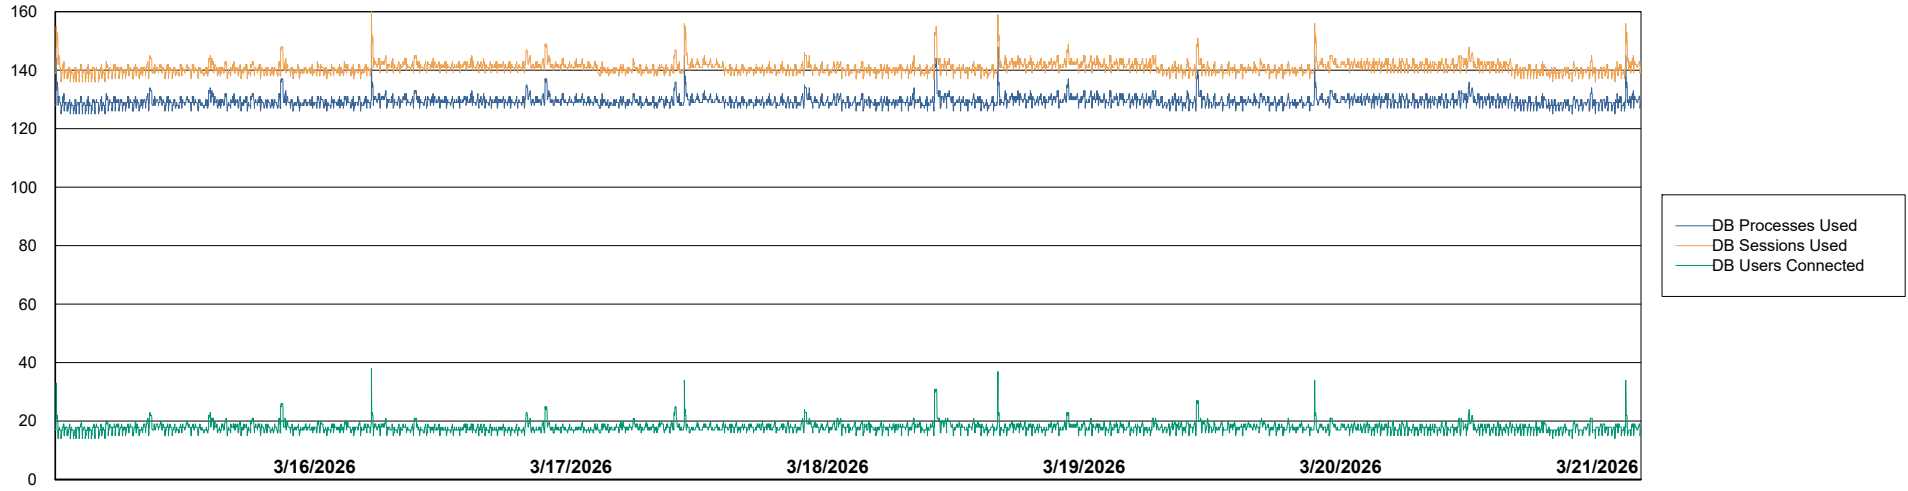

Database Performance HUE_PRD_S-ORABI2024_ABS1