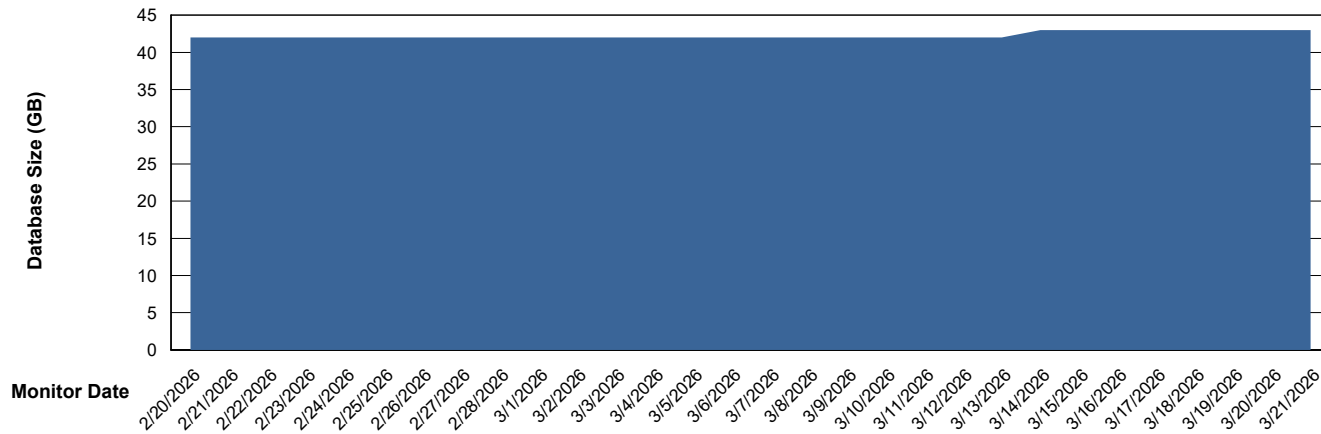

Weekly SLA Customer Report

Customer EUT_Production
Database ID 114

DATABASE SIZE EUT_EUP_PRD_URVINA22T_DB_ABS1

Database growth over last month

DATABASE SIZE EUT_URM_PRD_URVINA26_DB_ABS1

Database growth over last month

Weekly SLA Customer Report

Customer EUT_Production
Database ID 114

Database Tablespace EUT_EUP_PRD_URVINA22T_DB_ABS1

Date	Tablespace Name	MaxFilesize (Gb)	Usedsize (Gb)	Percentage free
3/21/2026	ABSDATA	192	139	28
	INDX	128	30	76
3/20/2026	ABSDATA	192	139	28
	INDX	128	30	76
3/19/2026	ABSDATA	192	139	28
	INDX	128	30	76
3/18/2026	ABSDATA	192	139	28
	INDX	128	30	76
3/17/2026	ABSDATA	192	139	28
	INDX	128	30	76
3/16/2026	ABSDATA	192	139	28
	INDX	128	30	76
3/15/2026	ABSDATA	192	139	28
	INDX	128	30	76