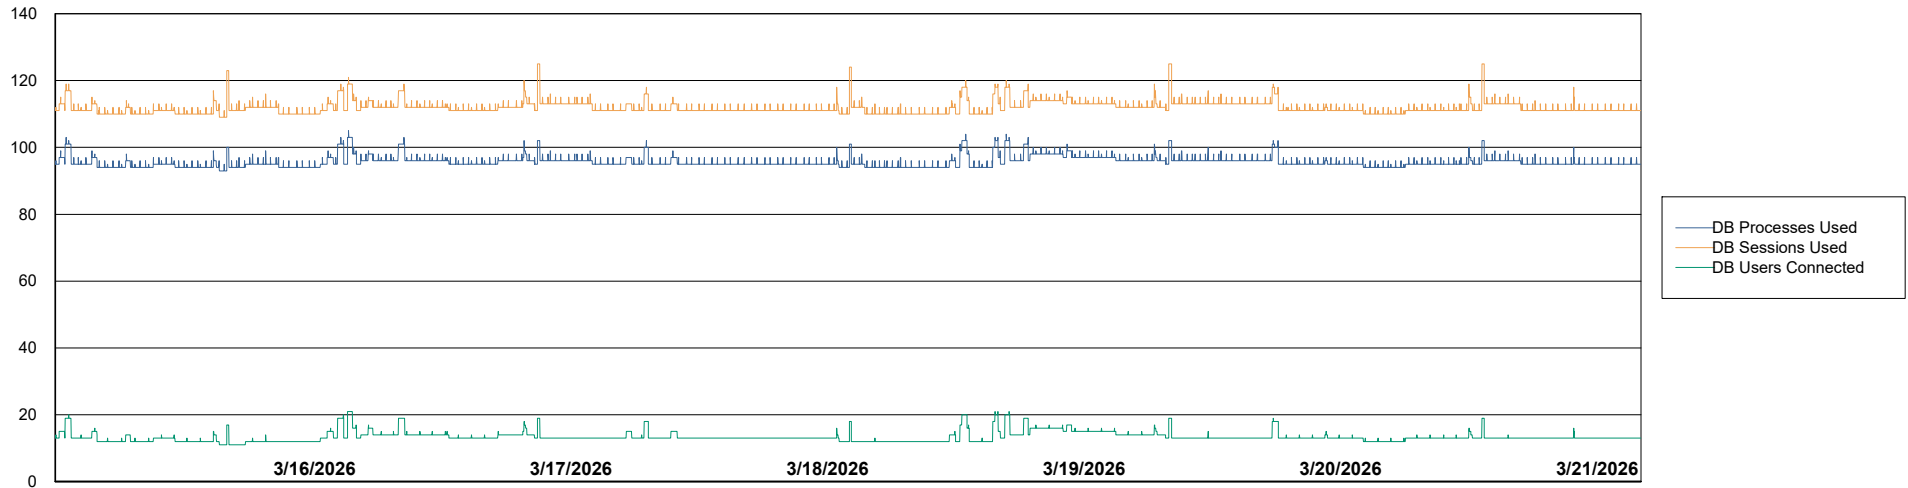

Harddisk Usage DFD_PRD_DK-DC-SR-ABSDB

	Free disk space on C: (%)	Total disk space on C: (Gb)	Used disk space on C: (Gb)	Free disk space on D: (%)	Total disk space on D: (Gb)	Used disk space on D: (Gb)	Free disk space on E: (%)	Total disk space on E: (Gb)	Used disk space on E: (Gb)
3/21/2026	79	200	41	37	800	503	87	400	52
3/20/2026	79	200	41	37	800	503	87	400	51
3/19/2026	79	200	41	37	800	503	87	400	51
3/18/2026	79	200	41	37	800	503	87	400	52
3/17/2026	79	200	41	37	800	503	87	400	52
3/16/2026	79	200	41	37	800	503	87	400	51
3/15/2026	79	200	41	37	800	503	87	400	52

Weekly SLA Customer Report

Customer DFD_Production
Database ID 39

Database Performance DFD_PRD_DK-DC-SR-ABSDB_ABS1

Weekly SLA Customer Report

Customer DFD_Production
 Database ID 39

DATABASE SIZE DFD_PRD_DK-DC-SR-ABSDB_ABS1