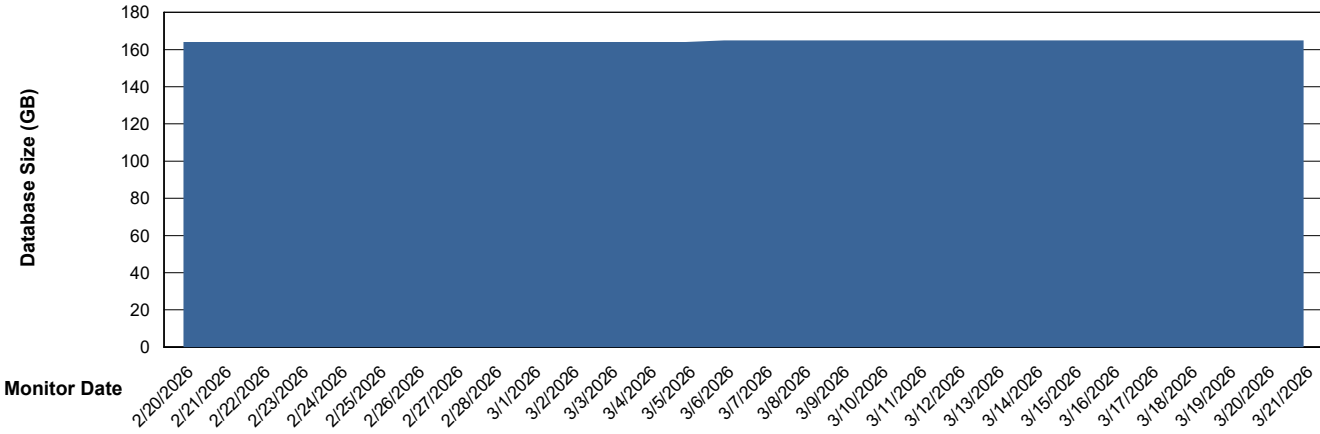

Weekly SLA Customer Report

Customer DFD_Production
Database ID 39

Database Performance DFD_PRD_DK-DC-SR-ABSDB_ABS1

Weekly SLA Customer Report

Customer DFD_Production
 Database ID 39

DATABASE SIZE DFD_PRD_DK-DC-SR-ABSDB_ABS1

Database growth over last month

Database Tablespace DFD_PRD_DK-DC-SR-ABSDB_ABS1

Date	Tablespace Name	MaxFilesize (Gb)	Usedsize (Gb)	Percentage free
3/21/2026	ABSDATA	160	47	71
	INDX	256	106	59
3/20/2026	ABSDATA	160	47	71
	INDX	256	106	59
3/19/2026	ABSDATA	160	47	71
	INDX	256	106	59
3/18/2026	ABSDATA	160	47	71
	INDX	256	106	59
3/17/2026	ABSDATA	160	47	71
	INDX	256	106	59
3/16/2026	ABSDATA	160	47	71
	INDX	256	106	59
3/15/2026	ABSDATA	160	47	71
	INDX	256	106	59