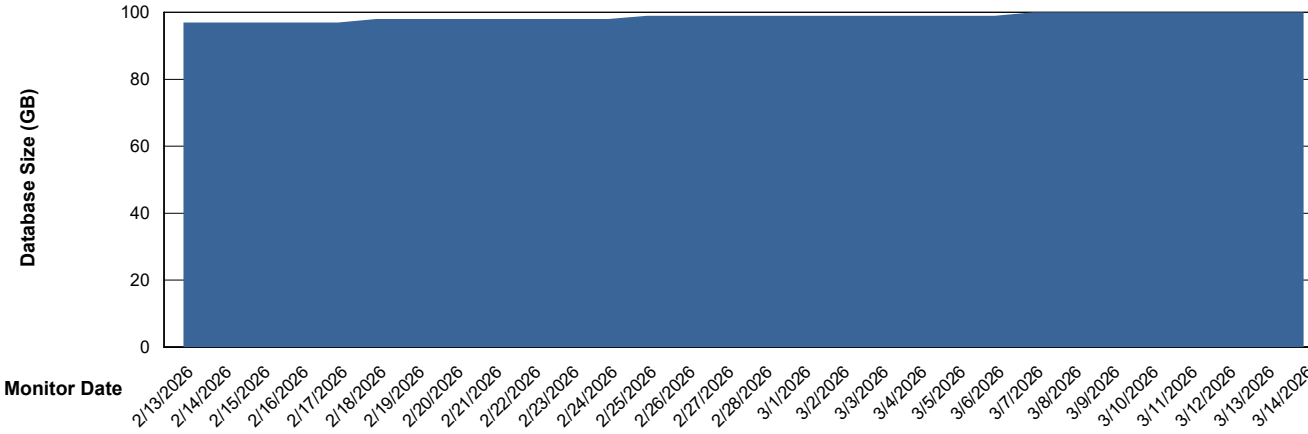

DB Processes Max 1,000
DB Processes Max 4
DB Processes Max 0

Weekly SLA Customer Report

Customer XMX Production (24/7)
 Database ID 146

DATABASE SIZE XMX_PROD_ABSDB01_PRDB_ABS1

Database growth over last month

Database Tablespace XMX_PROD_ABSDB01_PRDB_ABS1

Date	Tablespace Name	MaxFilesize (Gb)	Usedsize (Gb)	Percentage free
3/14/2026	ABSDATA	128	78	39
	INDX	120	0	100
3/13/2026	ABSDATA	128	78	39
	INDX	120	0	100
3/12/2026	ABSDATA	128	78	39
	INDX	120	0	100
3/11/2026	ABSDATA	128	78	39
	INDX	120	0	100
3/10/2026	ABSDATA	128	78	39
	INDX	120	0	100
3/9/2026	ABSDATA	128	78	39
	INDX	120	0	100
3/8/2026	ABSDATA	128	77	40
	INDX	120	0	100