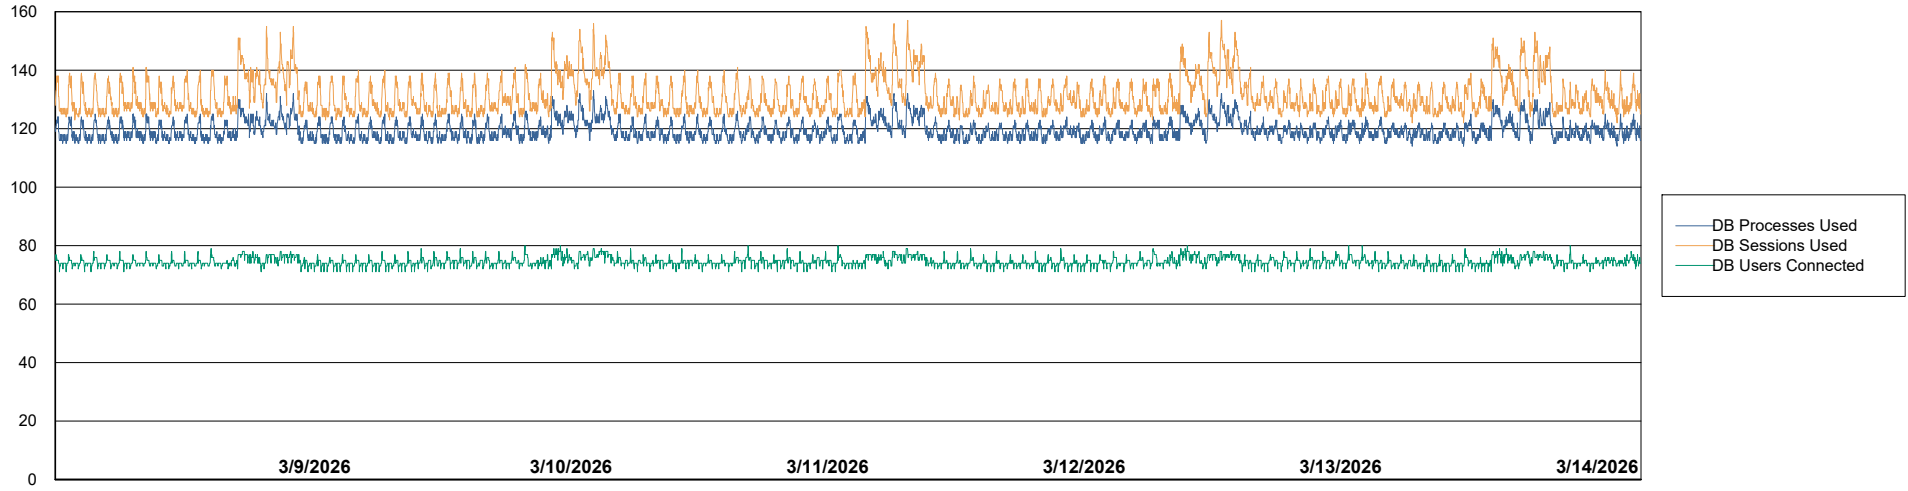

Database Performance VOS_PRD_ABSBI-2018_ABS1