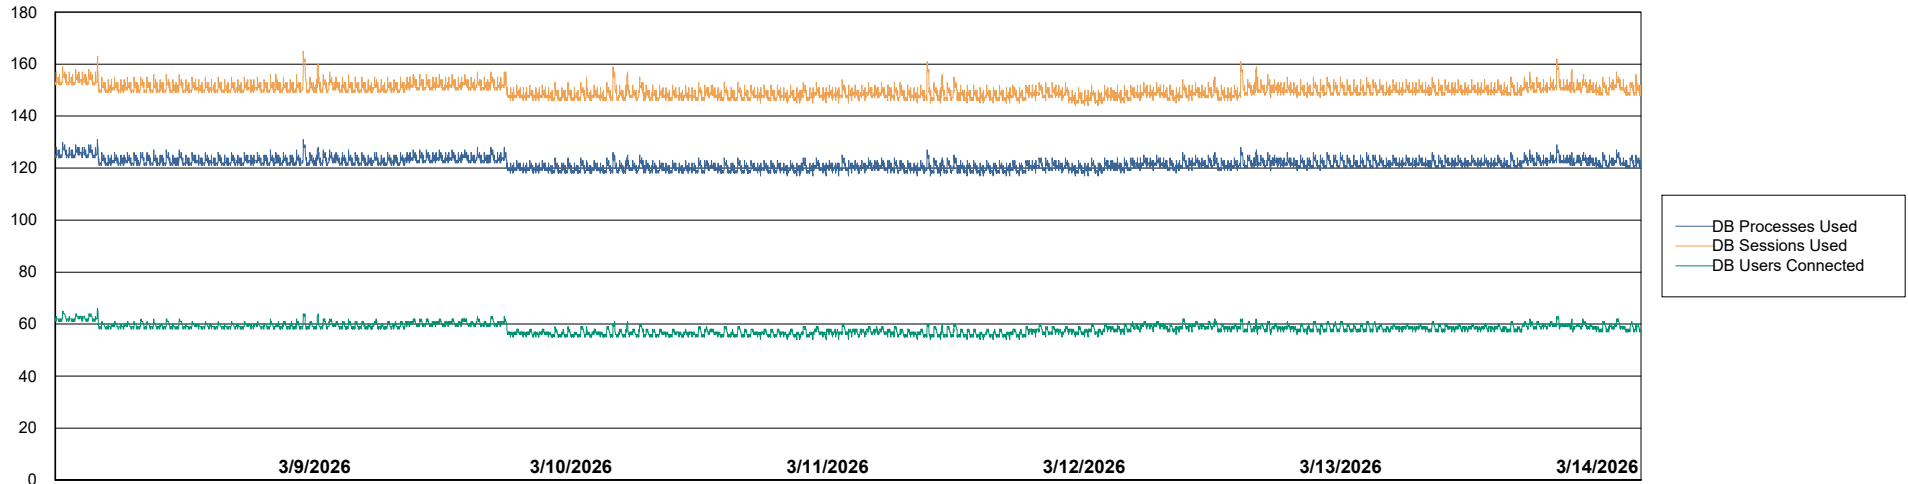

Database Performance NIX_PRD_ABSBI_ABS1