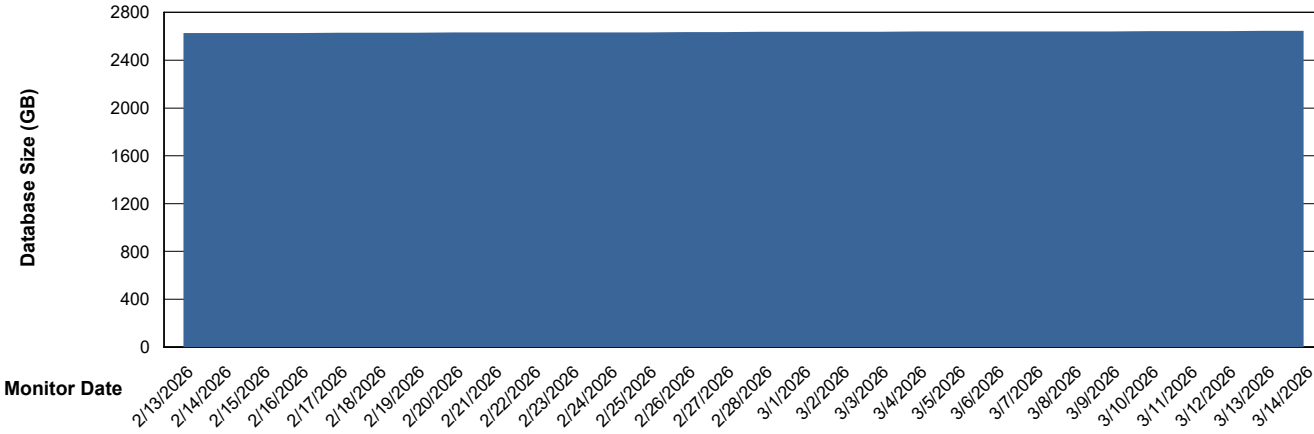

Weekly SLA Customer Report

Customer LTS(CleanLease)_Test
Database ID 127

Database Performance LTS_TST_CLSABSDB01T_ABST

Weekly SLA Customer Report

Customer LTS(CleanLease)_Test
 Database ID 127

DATABASE SIZE LTS_TST_CLSABSDB01T_ABST

Database growth over last month

Database Tablespace LTS_TST_CLSABSDB01T_ABST

Date	Tablespace Name	MaxFilesize (Gb)	Usedsize (Gb)	Percentage free
3/14/2026	ABSDATA	1,536	950	38
	INDX	2,656	1,677	37
3/13/2026	ABSDATA	1,536	950	38
	INDX	2,656	1,676	37
3/12/2026	ABSDATA	1,536	950	38
	INDX	2,656	1,676	37
3/11/2026	ABSDATA	1,536	950	38
	INDX	2,656	1,675	37
3/10/2026	ABSDATA	1,536	949	38
	INDX	2,656	1,675	37
3/9/2026	ABSDATA	1,536	949	38
	INDX	2,656	1,674	37
3/8/2026	ABSDATA	1,536	949	38
	INDX	2,656	1,674	37