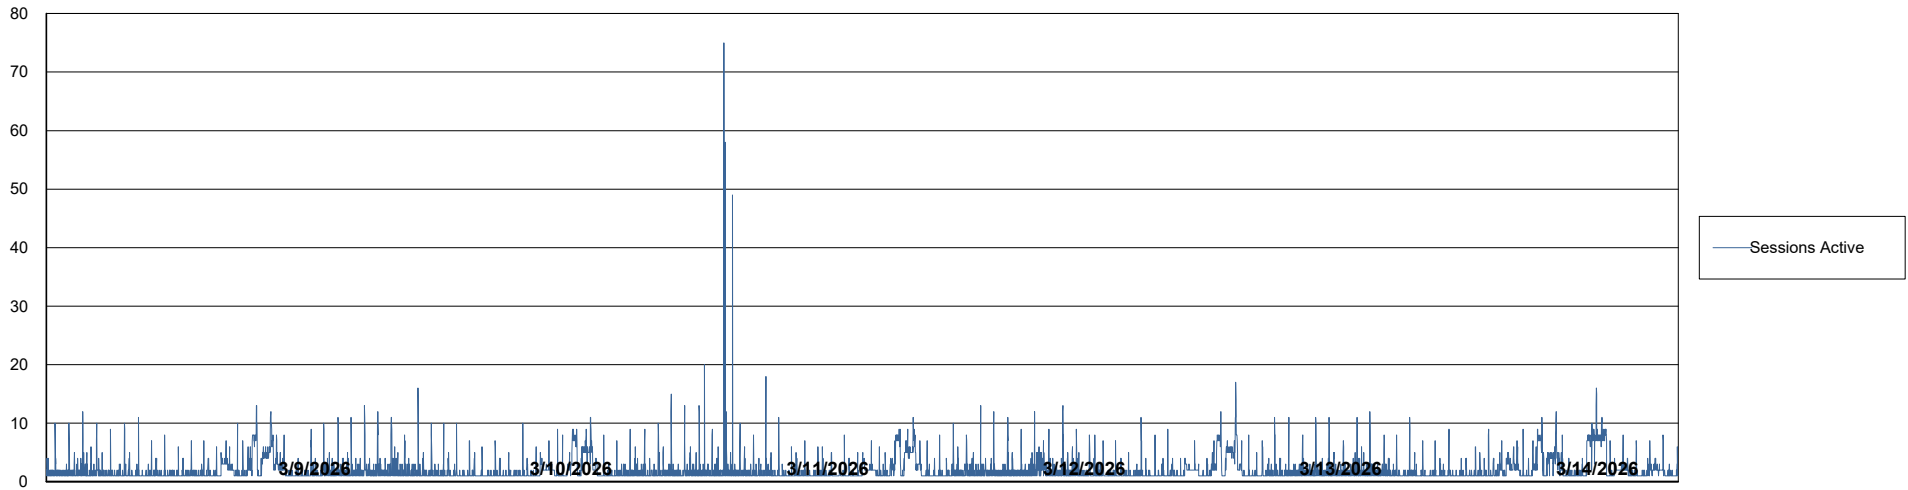

Database Performance LST-DBS7-AMS_DB_ABS1