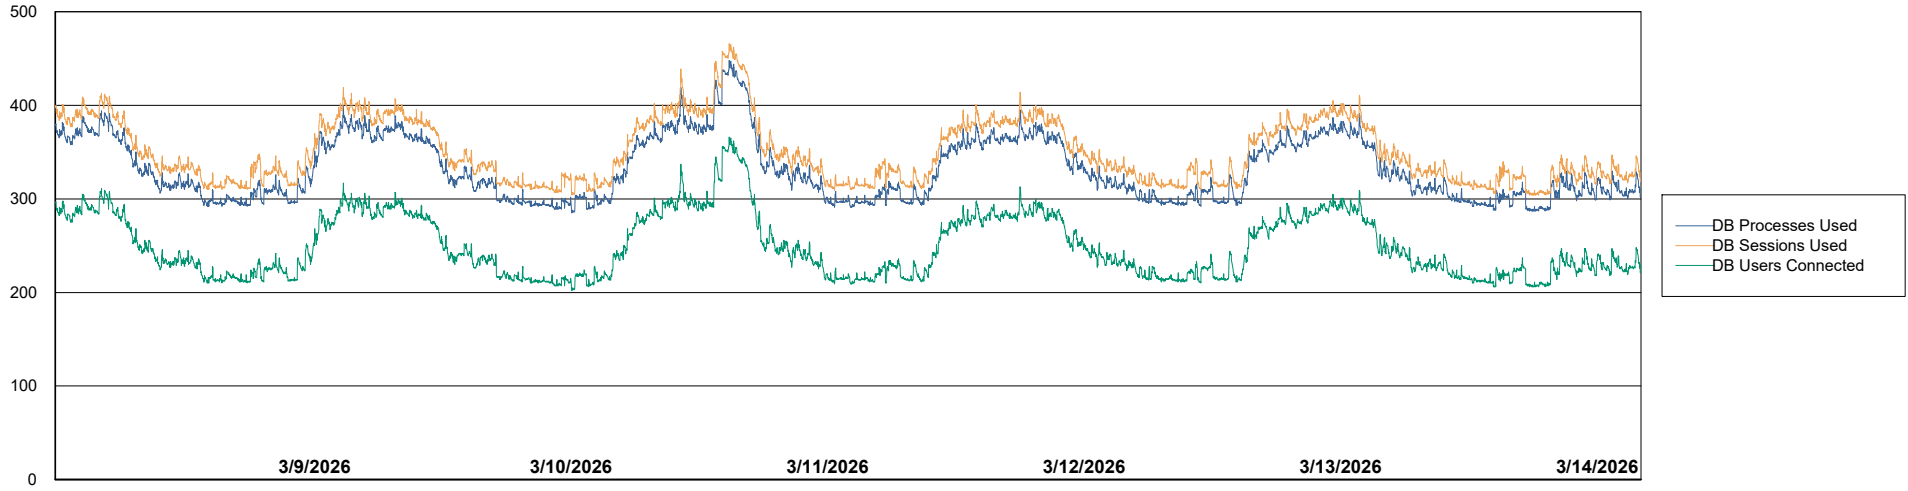

Database Performance LST-DBS7-AMS_DB_ABS1