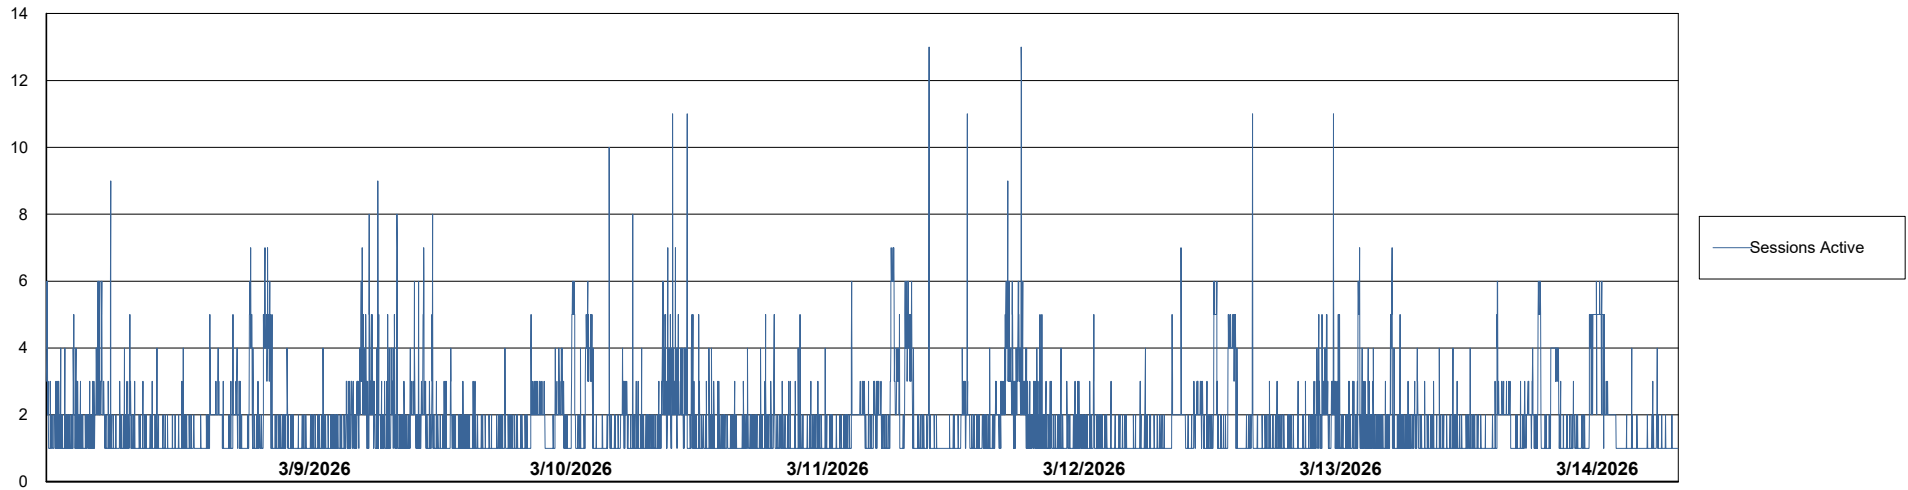

Database Performance LST-DBS3-AMS_DB_ABSME