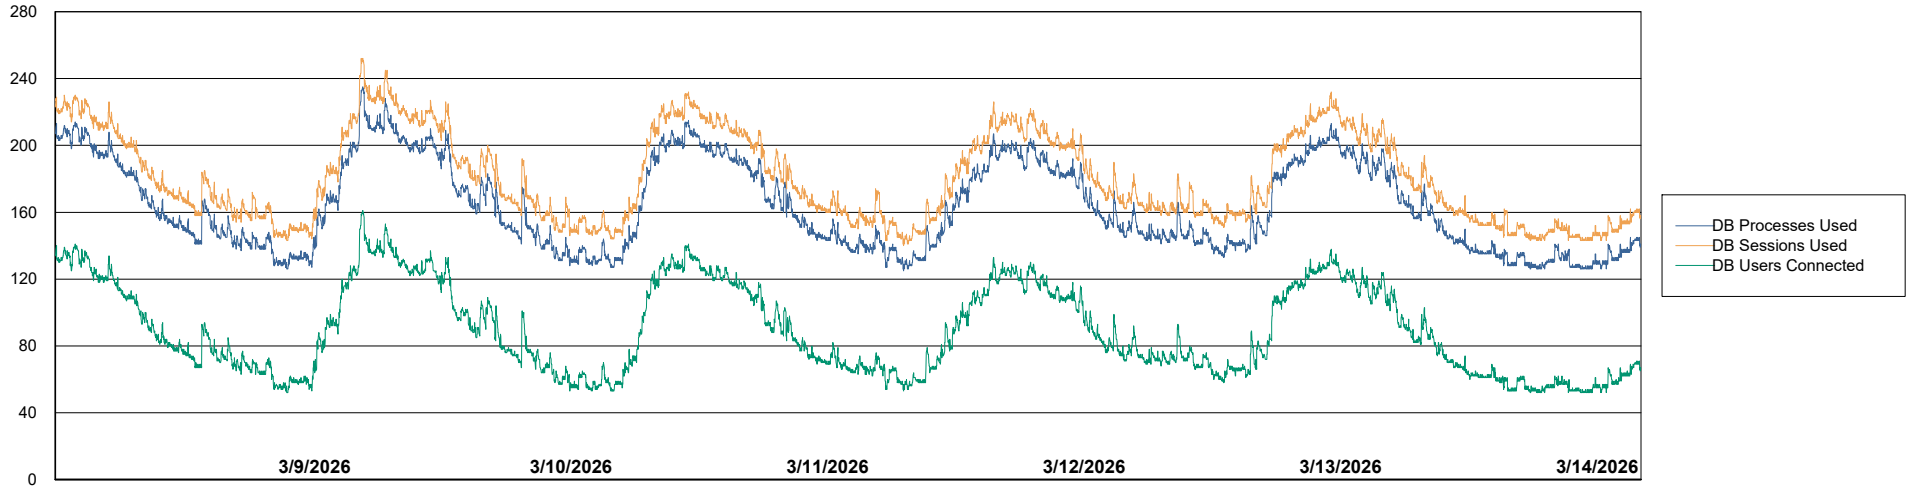

Database Performance LST-DBS3-AMS_DB_ABSME