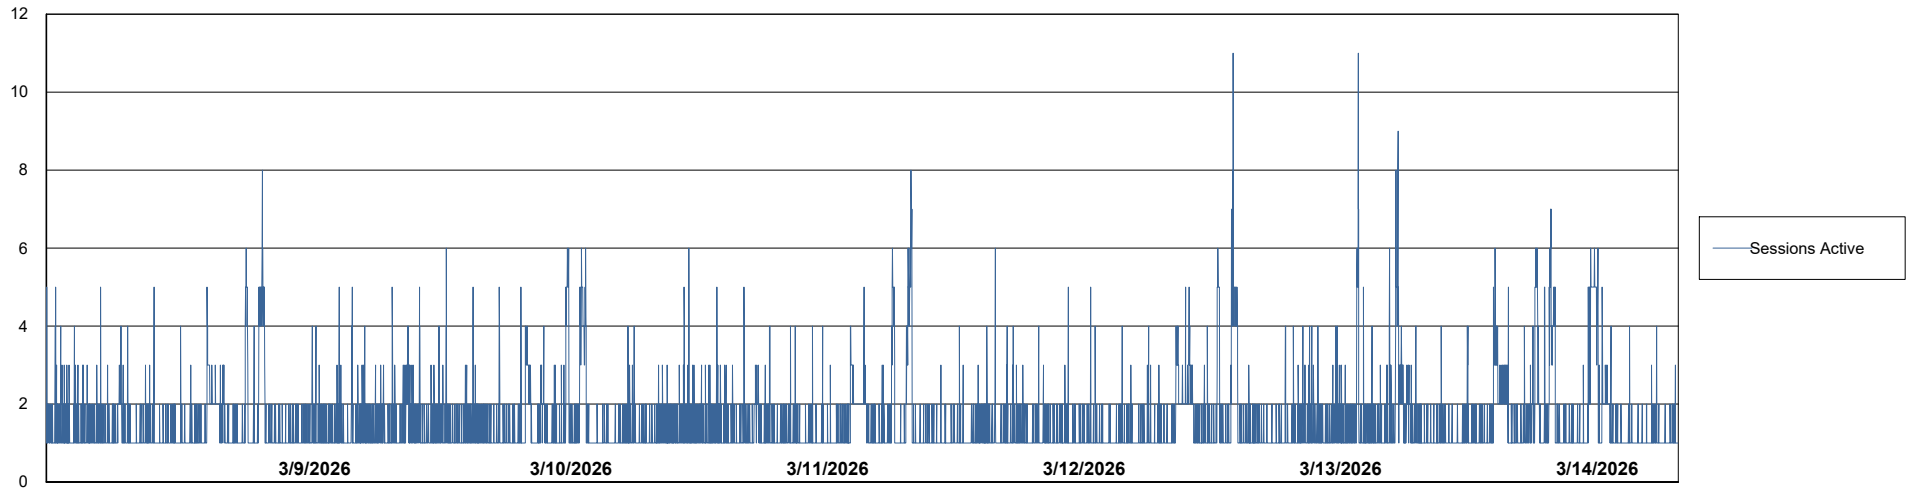

Database Performance LST-DBS4-AMS_DB_ABSME2