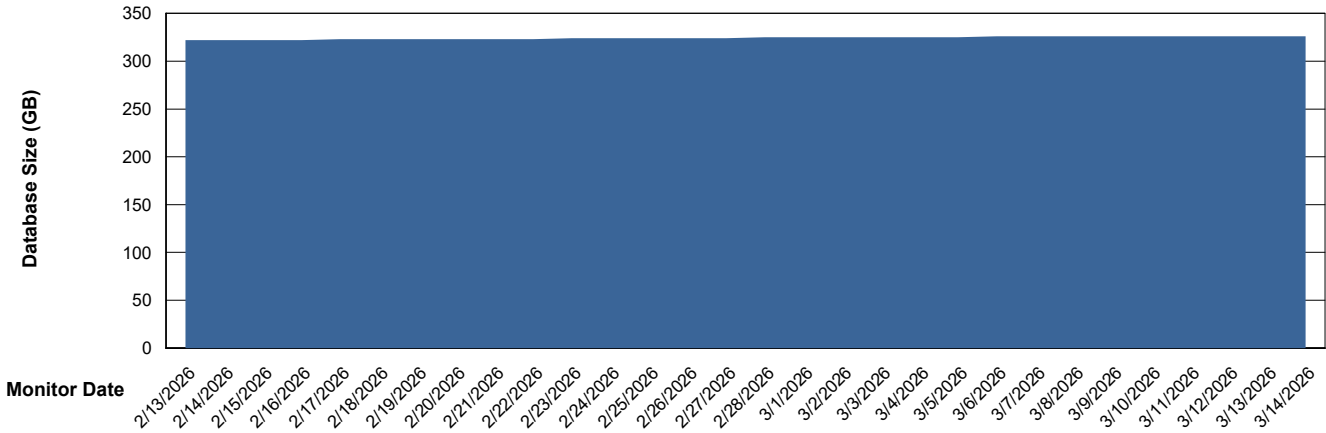

Database Performance LST-DBS4-AMS_DB_ABSME2

Weekly SLA Customer Report

Customer LST OCI AMS Production ABSME2
 Database ID 211

DATABASE SIZE LST-DBS4-AMS_DB_ABSME2

Database growth over last month

Database Tablespace LST-DBS4-AMS_DB_ABSME2

Date	Tablespace Name	MaxFilesize (Gb)	Usedsize (Gb)	Percentage free
3/14/2026	ABSDATA	381	296	22
	INDX	120	18	85
3/13/2026	ABSDATA	381	296	22
	INDX	120	18	85
3/12/2026	ABSDATA	381	296	22
	INDX	120	18	85
3/11/2026	ABSDATA	381	296	22
	INDX	120	18	85
3/10/2026	ABSDATA	381	296	22
	INDX	120	18	85
3/9/2026	ABSDATA	381	295	22
	INDX	120	18	85
3/8/2026	ABSDATA	381	295	22
	INDX	120	18	85