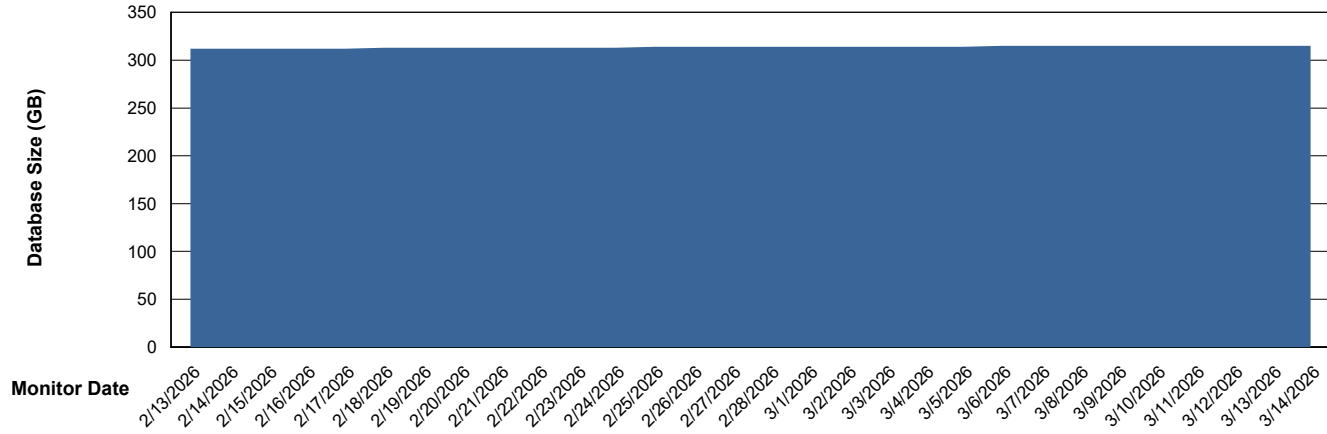

Database Performance LST-DBS6-AMS_DB_HSBABSEE

DB Processes Max 0
DB Processes Max 1,000

Weekly SLA Customer Report

Customer LST OCI AMS Production ABSEE
 Database ID 206

DATABASE SIZE LST-DBS5-AMS_DB_ABSEE

Database growth over last month

Database Tablespace LST-DBS5-AMS_DB_ABSEE

Date	Tablespace Name	MaxFilesize (Gb)	Usedsize (Gb)	Percentage free
3/14/2026	ABSDATA	356	282	21
	INDX	120	21	83
3/13/2026	ABSDATA	356	282	21
	INDX	120	21	83
3/12/2026	ABSDATA	356	282	21
	INDX	120	21	83
3/11/2026	ABSDATA	356	282	21
	INDX	120	21	83
3/10/2026	ABSDATA	356	282	21
	INDX	120	21	83
3/9/2026	ABSDATA	356	282	21
	INDX	120	21	83
3/8/2026	ABSDATA	356	282	21
	INDX	120	21	83