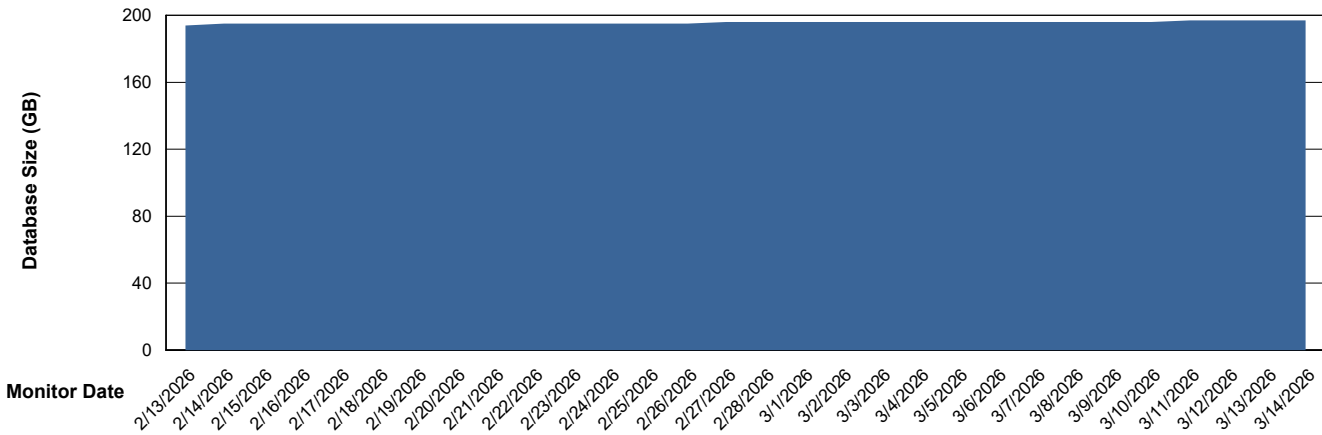

Database Performance LST-DBS6-AMS_DB_ABSEE2

Weekly SLA Customer Report

Customer LST OCI AMS Production ABSEE2
 Database ID 212

DATABASE SIZE LST-DBS6-AMS_DB_ABSEE2

Database growth over last month

Database Tablespace LST-DBS6-AMS_DB_ABSEE2

Date	Tablespace Name	MaxFilesize (Gb)	Usedsize (Gb)	Percentage free
3/14/2026	ABSDATA	240	179	26
	INDX	120	11	91
3/13/2026	ABSDATA	240	179	26
	INDX	120	11	91
3/12/2026	ABSDATA	240	178	26
	INDX	120	11	91
3/11/2026	ABSDATA	240	178	26
	INDX	120	11	91
3/10/2026	ABSDATA	240	178	26
	INDX	120	11	91
3/9/2026	ABSDATA	240	178	26
	INDX	120	11	91
3/8/2026	ABSDATA	240	178	26
	INDX	120	11	91