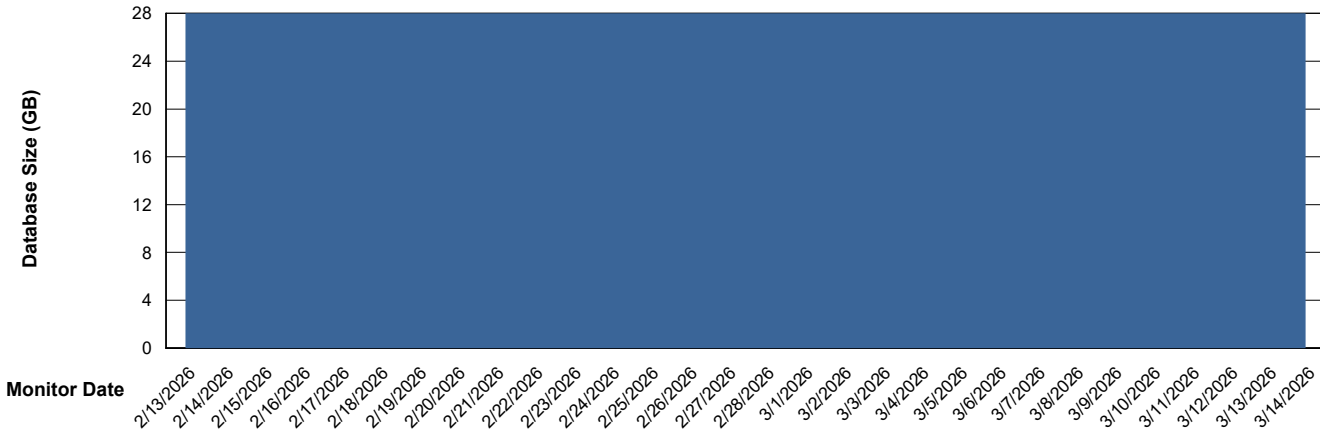

Database Performance LST-DBS2-AMS_DB_HSBABSCH

DB Processes Max 1,000
DB Processes Max 0

Weekly SLA Customer Report

Customer LST OCI AMS Production ABSCH
 Database ID 217

DATABASE SIZE LST-DBS1-AMS_DB_ABSCH

Database growth over last month

Database Tablespace LST-DBS1-AMS_DB_ABSCH

Date	Tablespace Name	MaxFilesize (Gb)	Usedsize (Gb)	Percentage free
3/14/2026	ABSDATA	420	20	95
	INDX	120	1	99
3/13/2026	ABSDATA	420	20	95
	INDX	120	1	99
3/12/2026	ABSDATA	420	20	95
	INDX	120	1	99
3/11/2026	ABSDATA	420	20	95
	INDX	120	1	99
3/10/2026	ABSDATA	420	20	95
	INDX	120	1	99
3/9/2026	ABSDATA	420	20	95
	INDX	120	1	99
3/8/2026	ABSDATA	420	20	95
	INDX	120	1	99