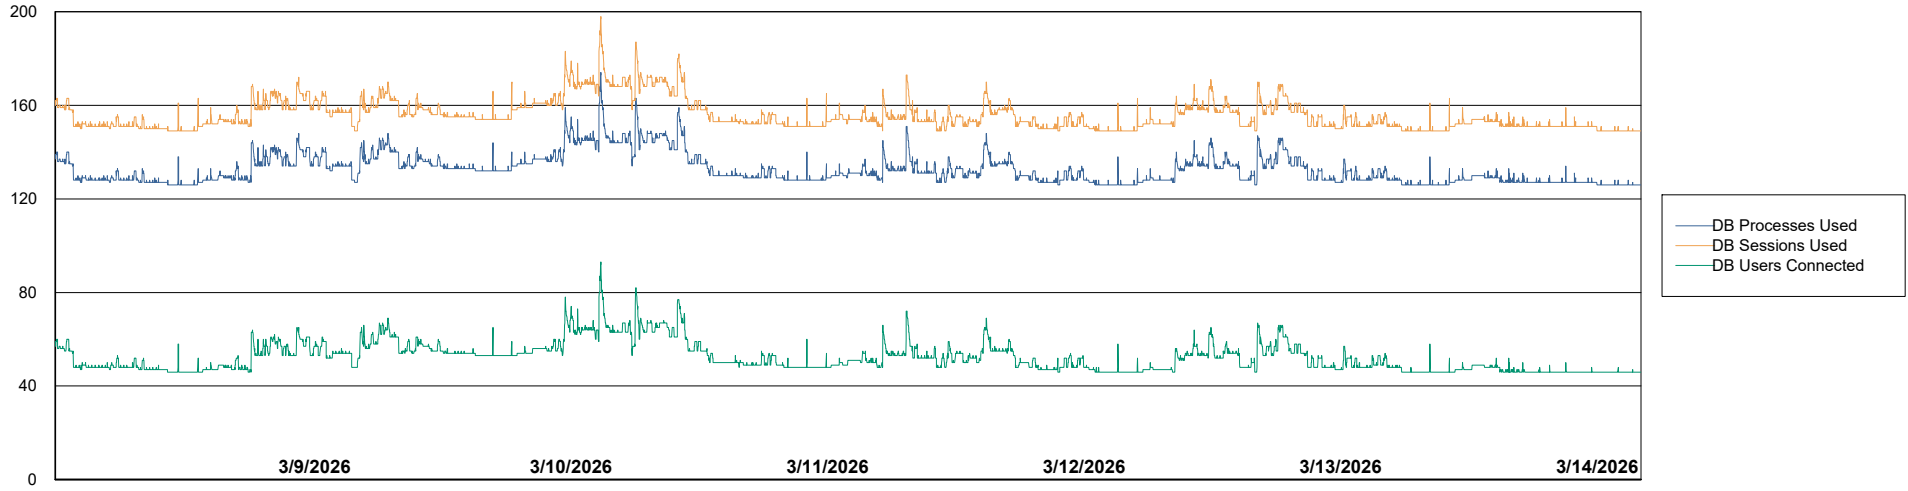

Database Performance LST-DBS1-AMS_DB_ABSCH