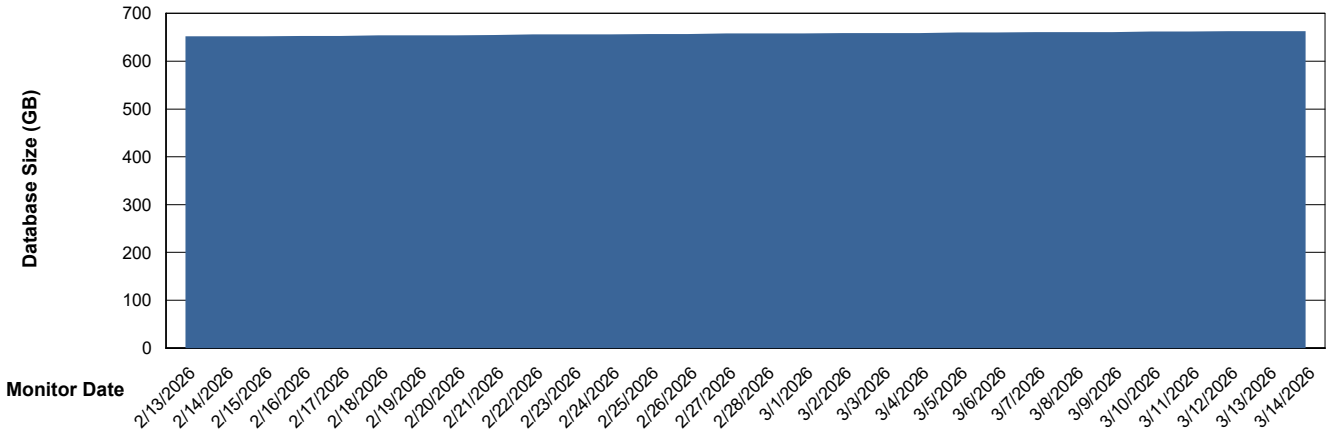

Database Performance LST-DBS2-AMS_DB_ABSCH2

Weekly SLA Customer Report

Customer LST OCI AMS Production ABSCH2
 Database ID 216

DATABASE SIZE LST-DBS2-AMS_DB_ABSCH2

Database growth over last month

Database Tablespace LST-DBS2-AMS_DB_ABSCH2

Date	Tablespace Name	MaxFilesize (Gb)	Usedsize (Gb)	Percentage free
3/14/2026	ABSDATA	740	613	17
	INDX	150	35	77
3/13/2026	ABSDATA	740	613	17
	INDX	150	35	77
3/12/2026	ABSDATA	740	613	17
	INDX	150	35	77
3/11/2026	ABSDATA	740	612	17
	INDX	150	35	77
3/10/2026	ABSDATA	740	612	17
	INDX	150	35	77
3/9/2026	ABSDATA	740	611	17
	INDX	150	35	77
3/8/2026	ABSDATA	740	611	17
	INDX	150	35	77