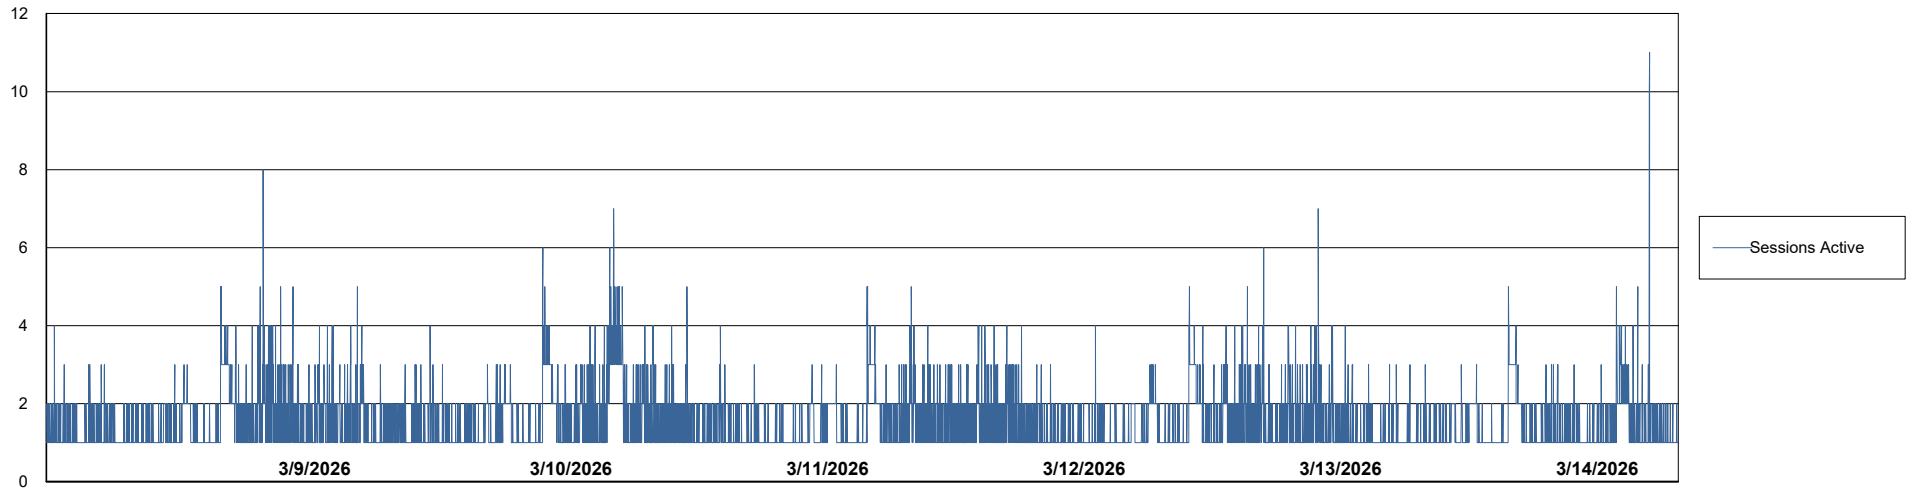

Database Performance LSS_CHINA_PRD_liazcnVMPABSDB1_ABS1