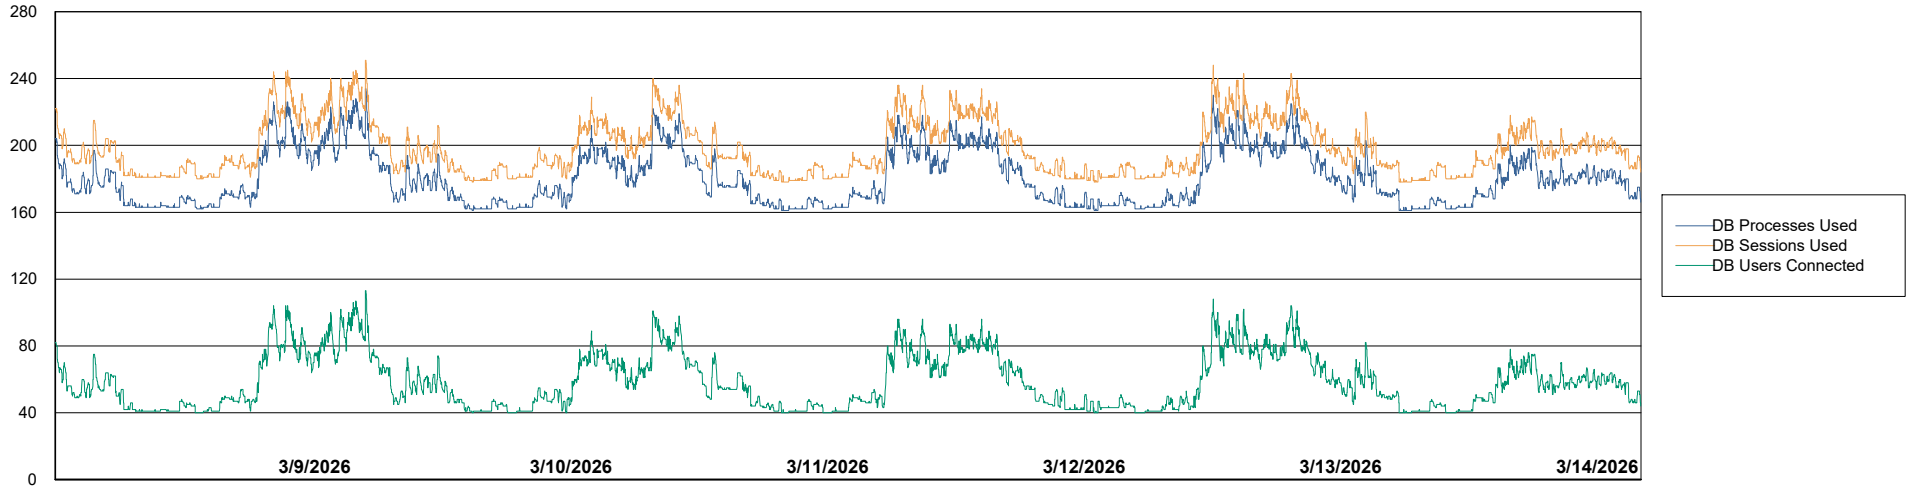

Database Performance LSS_CHINA_PRD_liazcnVMPABSDB1_ABS1