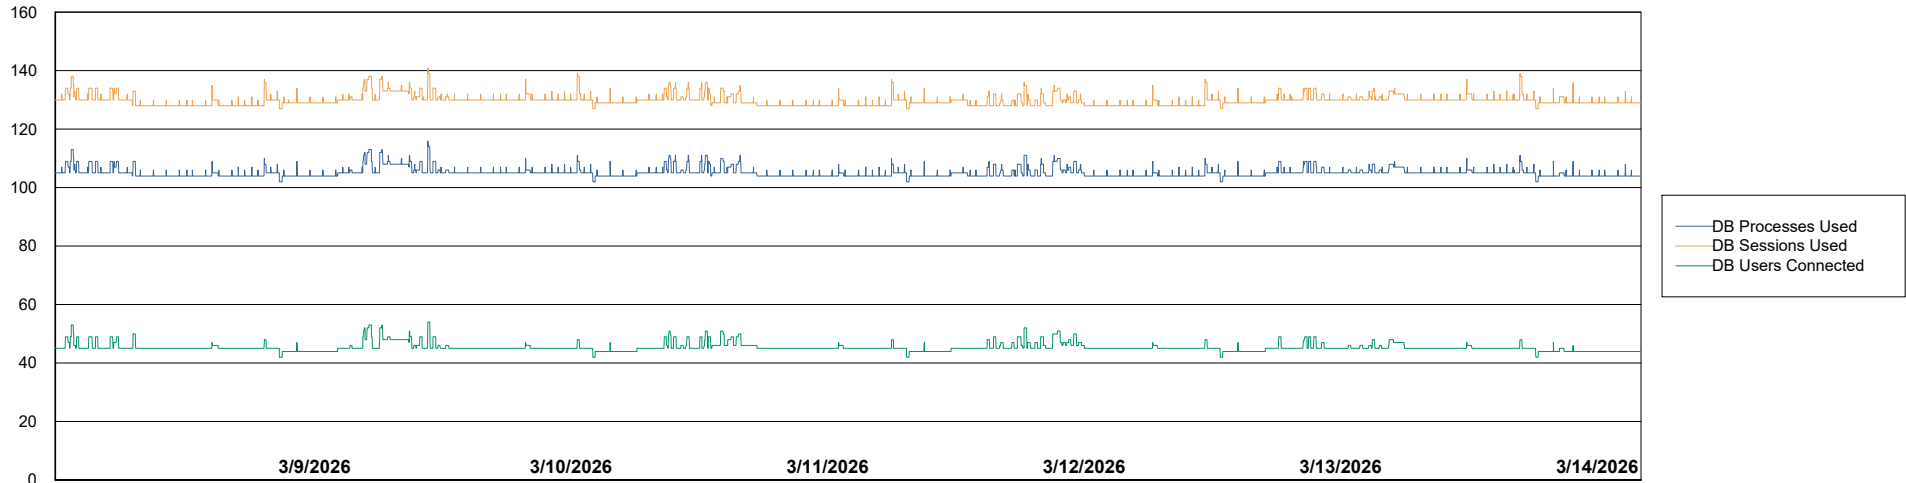

Database Performance KLA_PRD_KLAHQORA05_DB_ABS1