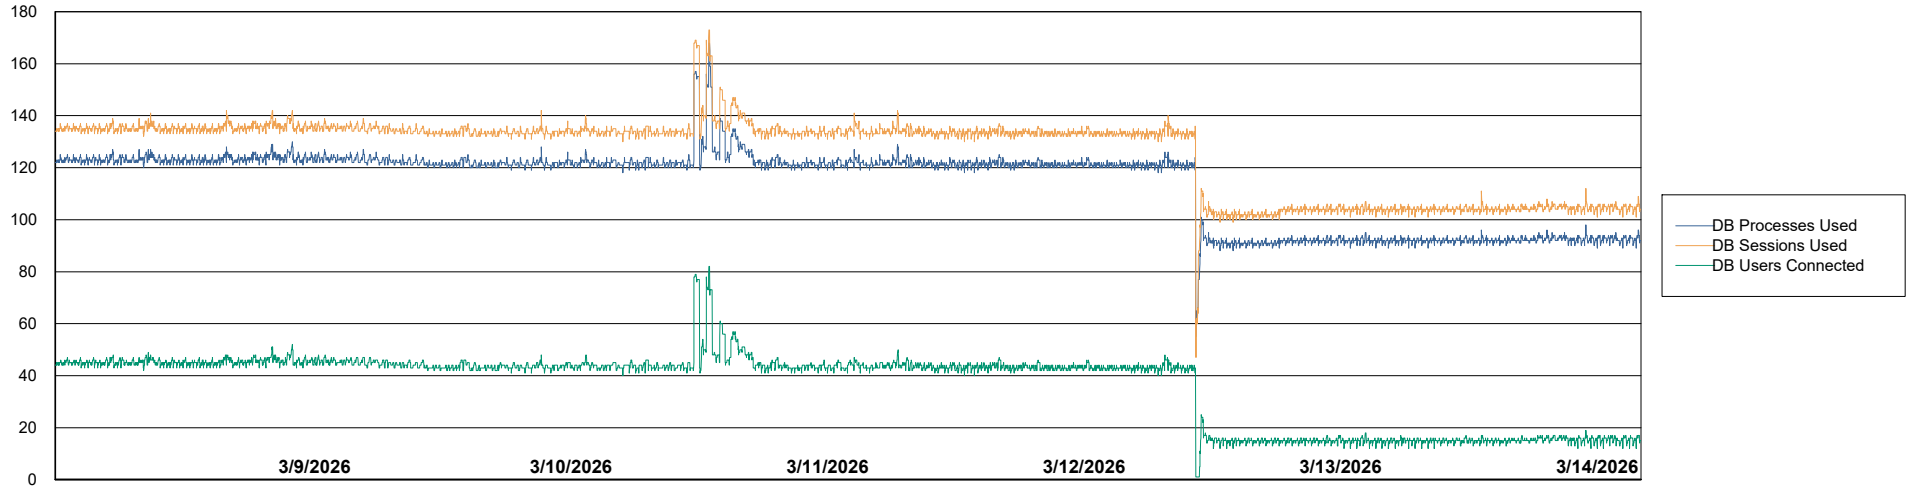

Database Performance Future JSG_PRD_HVL-VS-ABSOBI_DB_ABS1