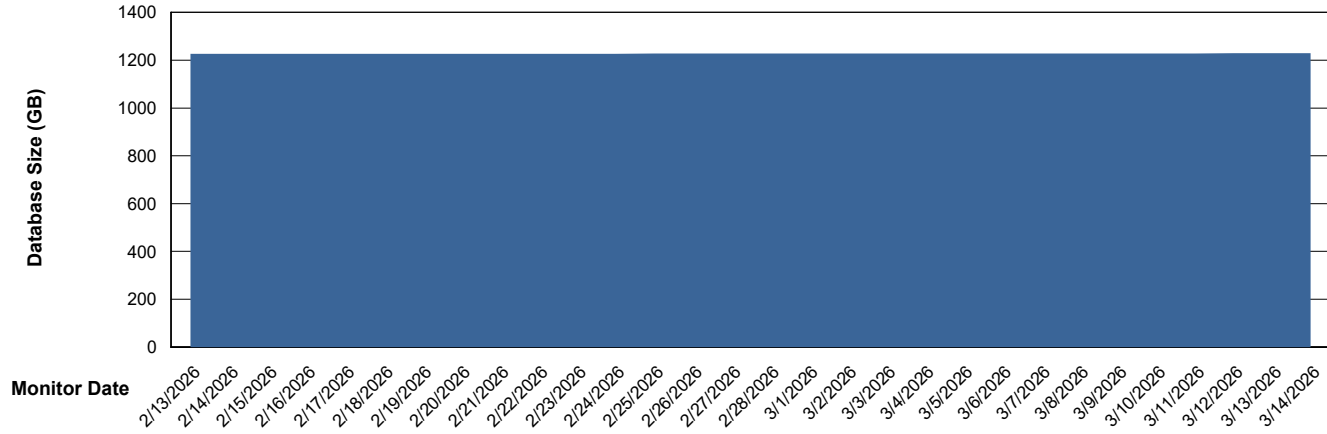

Database growth over last month

DATABASE SIZE JSG_PRD_BASHIR_DB_ABS1

Database growth over last month

Weekly SLA Customer Report

Customer JSG_Production (24/7)
Database ID 102

DATABASE SIZE JSG_PRD_RIKER_DB_HSBABS1

Database growth over last month

Weekly SLA Customer Report

Customer JSG_Production (24/7)
 Database ID 102

Database Tablespace Future JSG_PRD_HVL-VS-ABSOBI_DB_ABS1

Date	Tablespace Name	MaxFilesize (Gb)	Usedsize (Gb)	Percentage free
3/14/2026	ABSDATA	384	264	31
	INDX	352	276	22
3/13/2026	ABSDATA	384	264	31
	INDX	352	276	22
3/12/2026	ABSDATA	384	264	31
	INDX	352	275	22
3/11/2026	ABSDATA	384	264	31
	INDX	352	275	22
3/10/2026	ABSDATA	384	266	31
	INDX	352	277	21
3/9/2026	ABSDATA	384	265	31
	INDX	352	277	21
3/8/2026	ABSDATA	384	265	31
	INDX	352	277	21