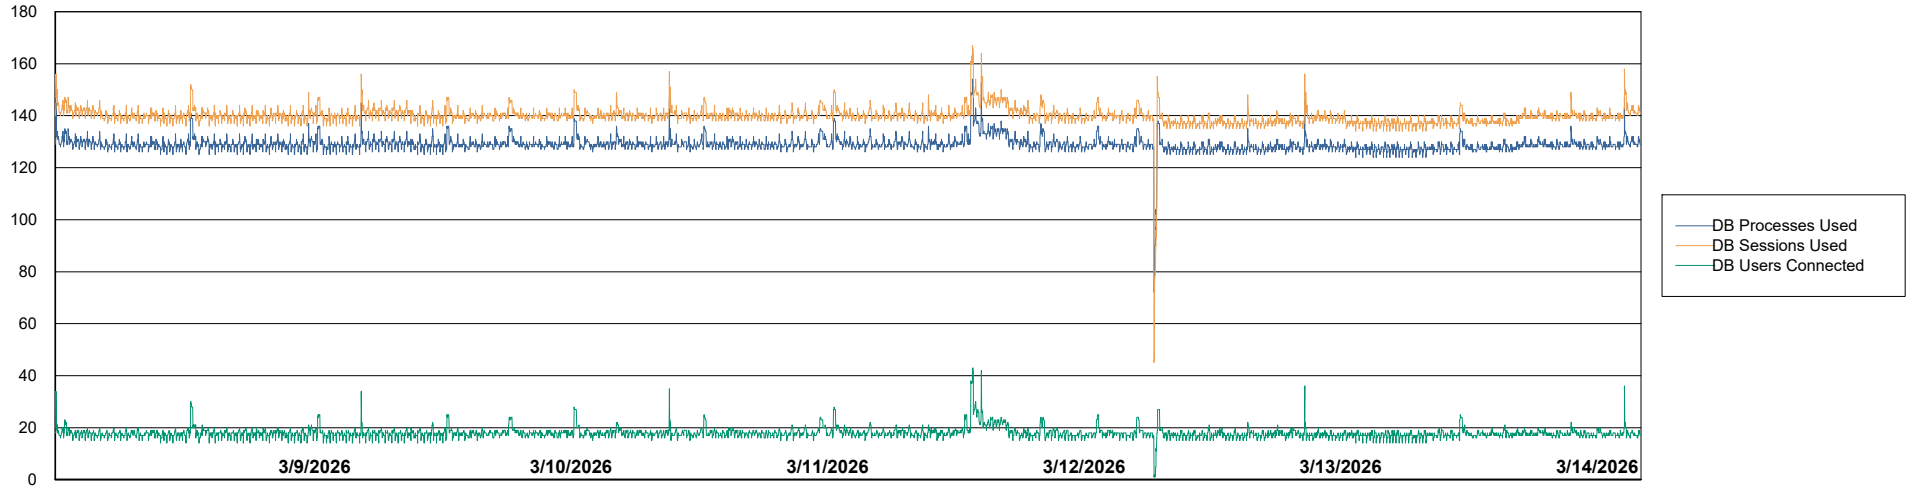

Database Performance HUE_PRD_S-ORABI2024_ABS1