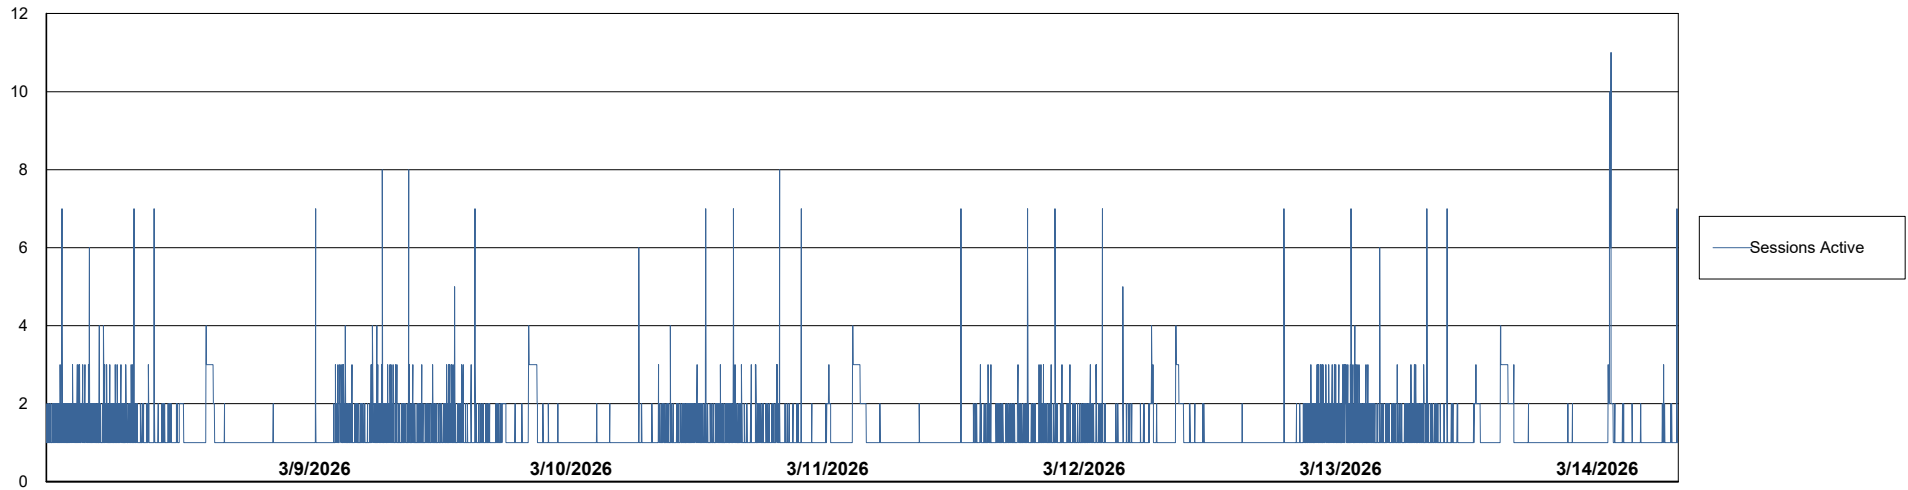

Harddisk Usage EUT_URM_PRD_URVINA26

	Free disk space on C: (%)	Total disk space on C: (Gb)	Used disk space on C: (Gb)	Free disk space on E: (%)	Total disk space on E: (Gb)	Used disk space on E: (Gb)
3/14/2026	24	150	114	38	300	187
3/13/2026	24	150	114	38	300	185
3/12/2026	24	150	114	38	300	185
3/11/2026	24	150	113	36	300	191
3/10/2026	25	150	112	37	300	190
3/9/2026	25	150	112	36	300	191
3/8/2026	25	150	112	37	300	190

Weekly SLA Customer Report

Customer EUT_Production
Database ID 114

Database Performance EUT_EUP_PRD_URVINA22T_DB_ABS1

Weekly SLA Customer Report

Customer EUT_Production
Database ID 114

Database Performance EUT_URM_PRD_URVINA26_DB_ABS1