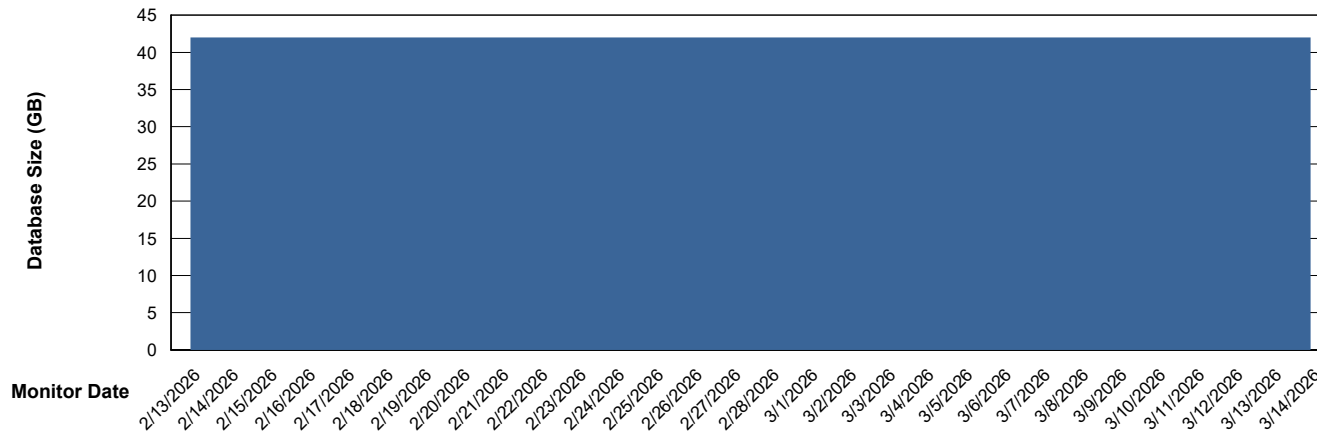

Weekly SLA Customer Report

Customer EUT_Production
Database ID 114

DATABASE SIZE EUT_EUP_PRD_URVINA22T_DB_ABS1

Database growth over last month

DATABASE SIZE EUT_URM_PRD_URVINA26_DB_ABS1

Database growth over last month

Weekly SLA Customer Report

Customer EUT_Production
Database ID 114

Database Tablespace EUT_EUP_PRD_URVINA22T_DB_ABS1

Date	Tablespace Name	MaxFilesize (Gb)	Usedsize (Gb)	Percentage free
3/14/2026	ABSDATA	192	139	28
	INDX	128	30	76
3/13/2026	ABSDATA	192	139	28
	INDX	128	30	76
3/12/2026	ABSDATA	192	139	28
	INDX	128	30	76
3/11/2026	ABSDATA	192	138	28
	INDX	128	30	76
3/10/2026	ABSDATA	192	138	28
	INDX	128	30	76
3/9/2026	ABSDATA	192	138	28
	INDX	128	30	76
3/8/2026	ABSDATA	192	138	28
	INDX	128	30	76