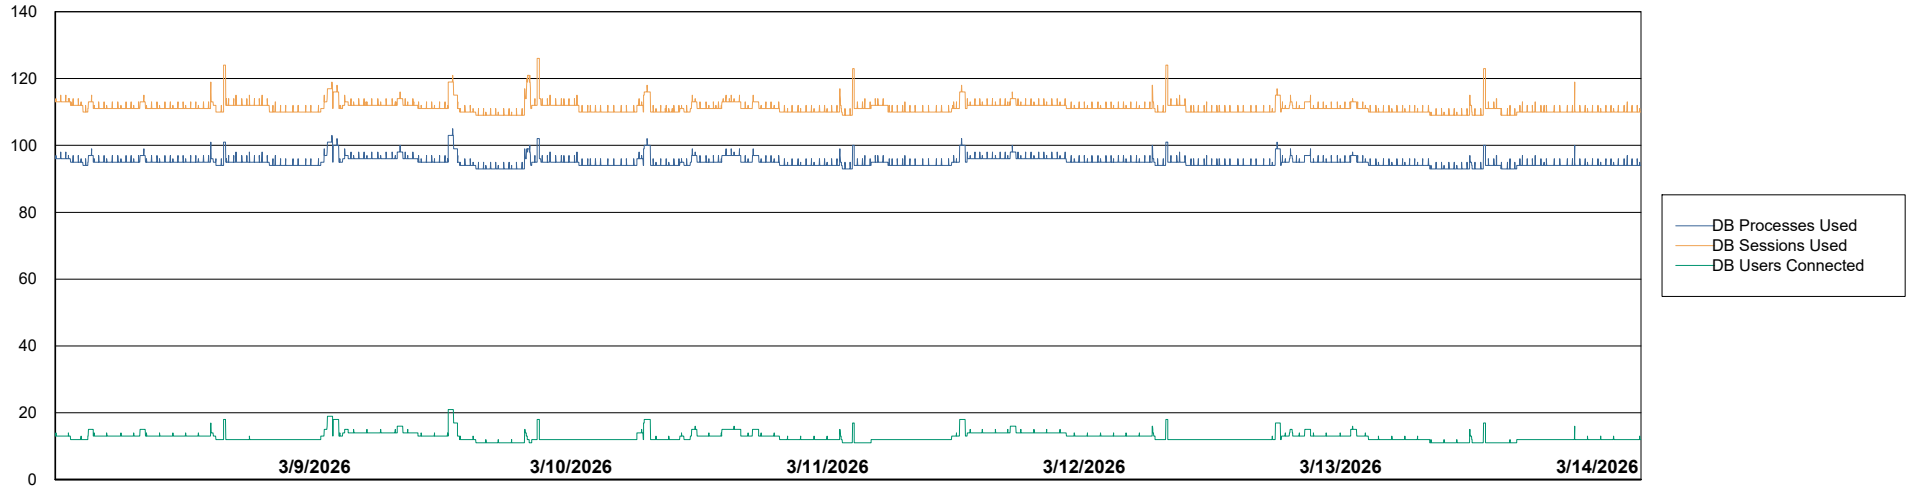

Harddisk Usage DFD_PRD_DK-DC-SR-ABSDB

	Free disk space on C: (%)	Total disk space on C: (Gb)	Used disk space on C: (Gb)	Free disk space on D: (%)	Total disk space on D: (Gb)	Used disk space on D: (Gb)	Free disk space on E: (%)	Total disk space on E: (Gb)	Used disk space on E: (Gb)
3/14/2026	79	200	41	37	800	503	87	400	52
3/13/2026	79	200	41	37	800	503	87	400	51
3/12/2026	79	200	41	37	800	503	87	400	53
3/11/2026	79	200	41	37	800	503	86	400	54
3/10/2026	79	200	41	37	800	503	86	400	56
3/9/2026	79	200	41	37	800	503	86	400	56
3/8/2026	79	200	41	37	800	503	86	400	58

Weekly SLA Customer Report

Customer DFD_Production
Database ID 39

Database Performance DFD_PRD_DK-DC-SR-ABSDB_ABS1

Weekly SLA Customer Report

Customer DFD_Production
 Database ID 39

DATABASE SIZE DFD_PRD_DK-DC-SR-ABSDB_ABS1