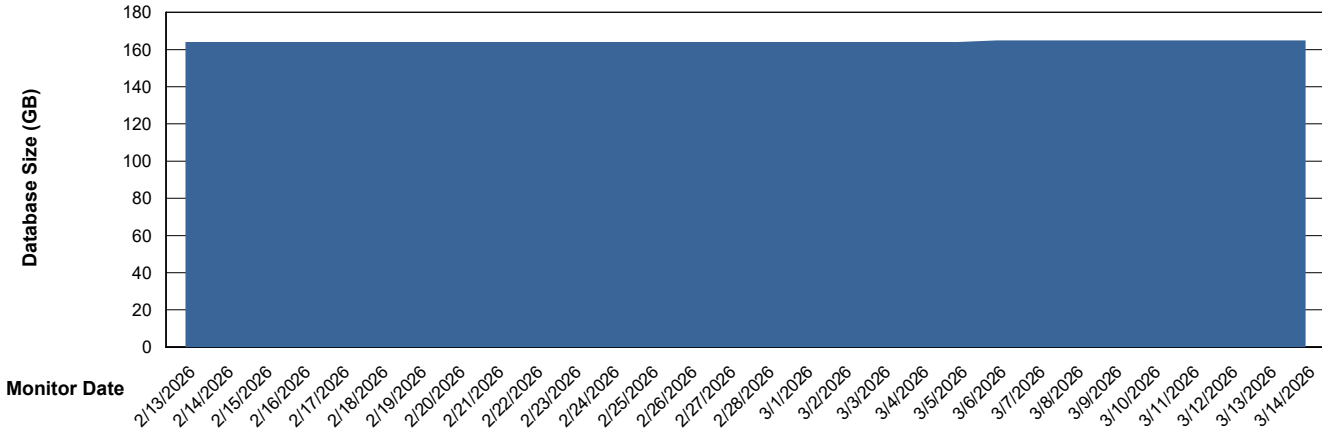

Weekly SLA Customer Report

Customer DFD_Production
Database ID 39

Database Performance DFD_PRD_DK-DC-SR-ABSDB_ABS1

Weekly SLA Customer Report

Customer DFD_Production
 Database ID 39

DATABASE SIZE DFD_PRD_DK-DC-SR-ABSDB_ABS1

Database growth over last month

Database Tablespace DFD_PRD_DK-DC-SR-ABSDB_ABS1

Date	Tablespace Name	MaxFilesize (Gb)	Usedsize (Gb)	Percentage free
3/14/2026	ABSDATA	160	47	71
	INDX	256	106	59
3/13/2026	ABSDATA	160	47	71
	INDX	256	106	59
3/12/2026	ABSDATA	160	47	71
	INDX	256	106	59
3/11/2026	ABSDATA	160	47	71
	INDX	256	106	59
3/10/2026	ABSDATA	160	47	71
	INDX	256	106	59
3/9/2026	ABSDATA	160	47	71
	INDX	256	106	59
3/8/2026	ABSDATA	160	47	71
	INDX	256	105	59