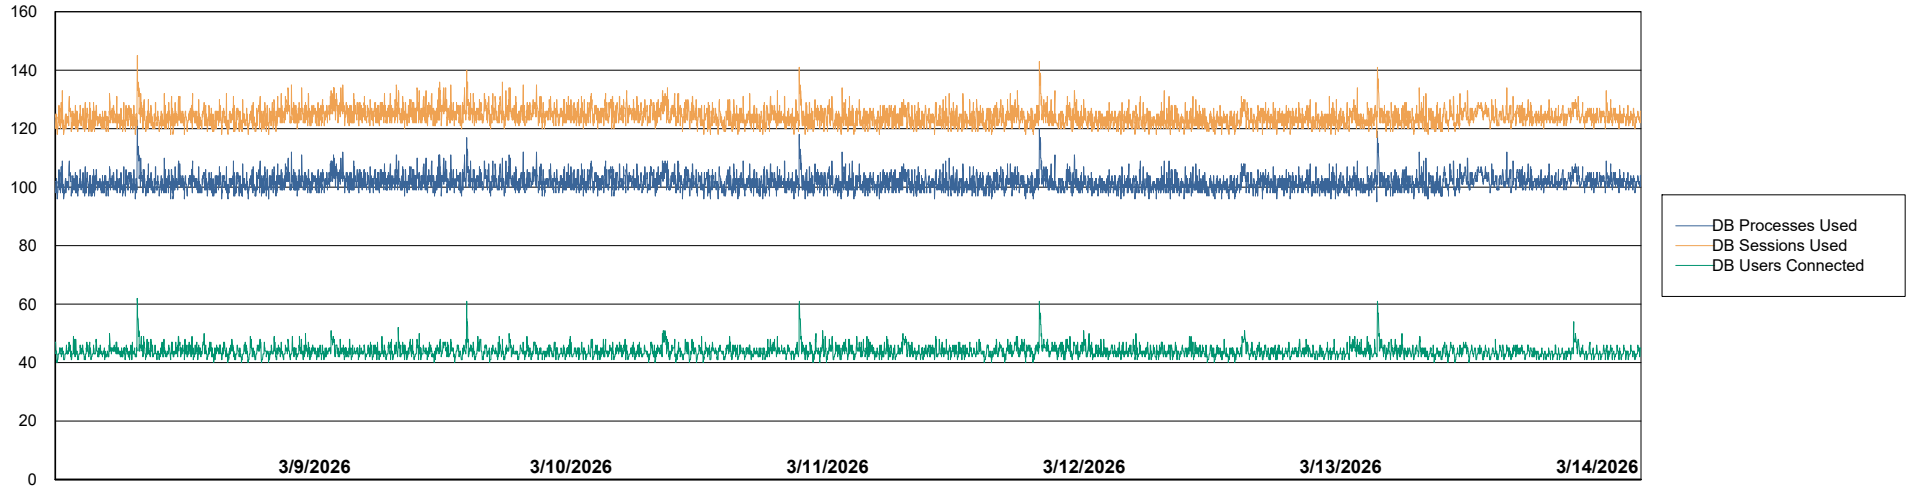

Database Performance AUJ_ABSEM3_DB