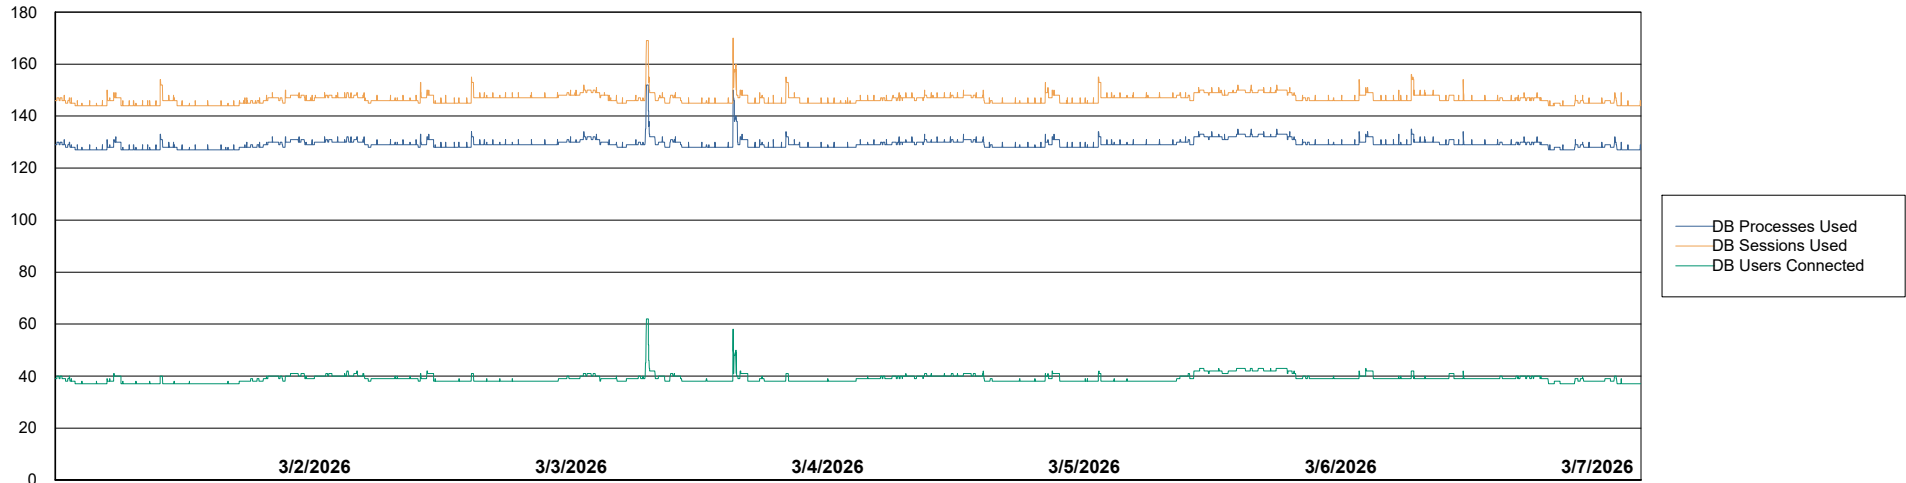

Database Performance   XMX_PROD_ABSDB01_PRDB_ABS1