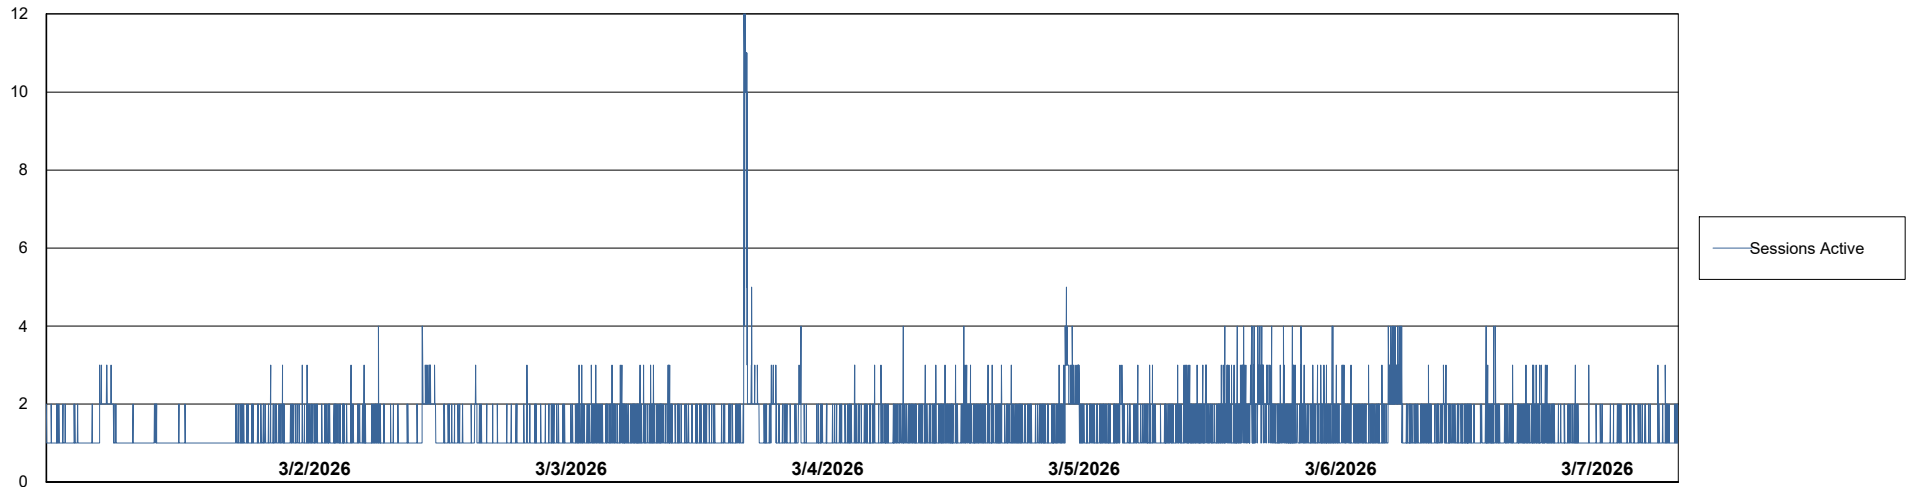

Database Performance   XMX_PROD_ABSDB01_PRDB_ABS1