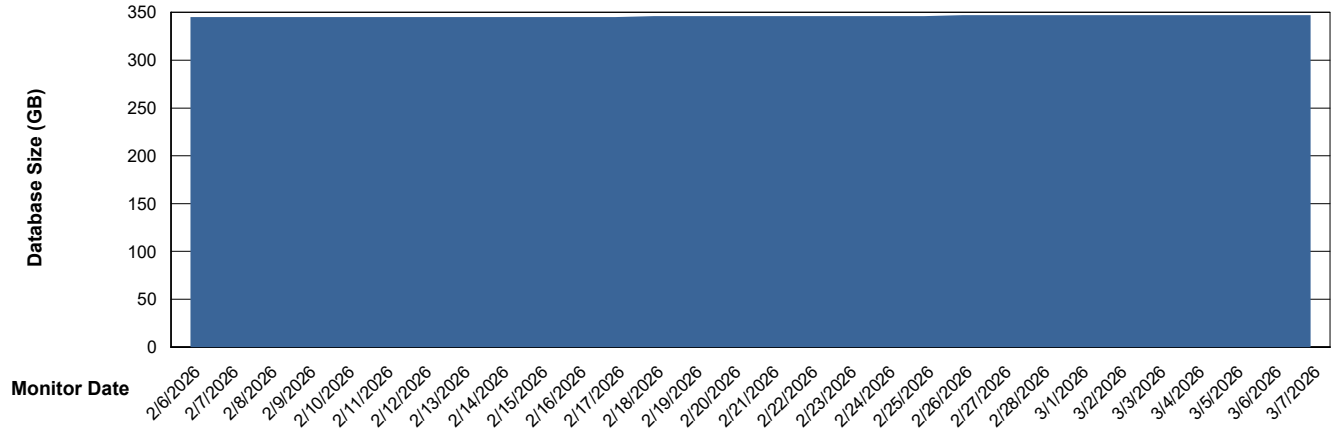

DB Processes Max 1,000

Weekly SLA Customer Report

Customer RFL_Production
 Database ID 36

DATABASE SIZE RFL_PRD_ABS01_DB

Database growth over last month

Database Tablespace RFL_PRD_ABS01_DB

Date	Tablespace Name	MaxFilesize (Gb)	Usedsize (Gb)	Percentage free
3/7/2026	ABSDATA	160	95	41
	INDX	288	235	18
3/6/2026	ABSDATA	160	95	41
	INDX	288	235	18
3/5/2026	ABSDATA	160	95	41
	INDX	288	235	18
3/4/2026	ABSDATA	160	95	41
	INDX	288	235	18
3/3/2026	ABSDATA	160	95	41
	INDX	288	235	19
3/2/2026	ABSDATA	160	95	41
	INDX	288	235	19
3/1/2026	ABSDATA	160	95	41
	INDX	288	235	19