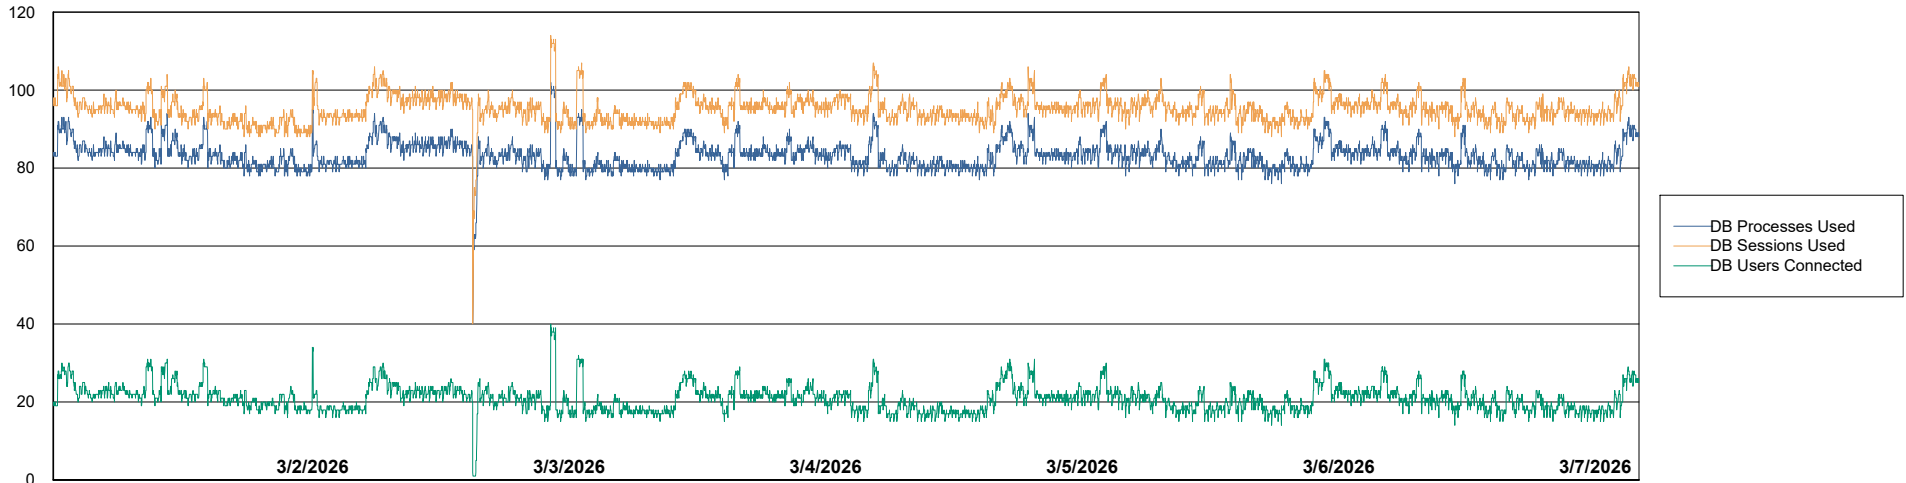

Database Performance NOA_PRD_NHSBI_ABS1