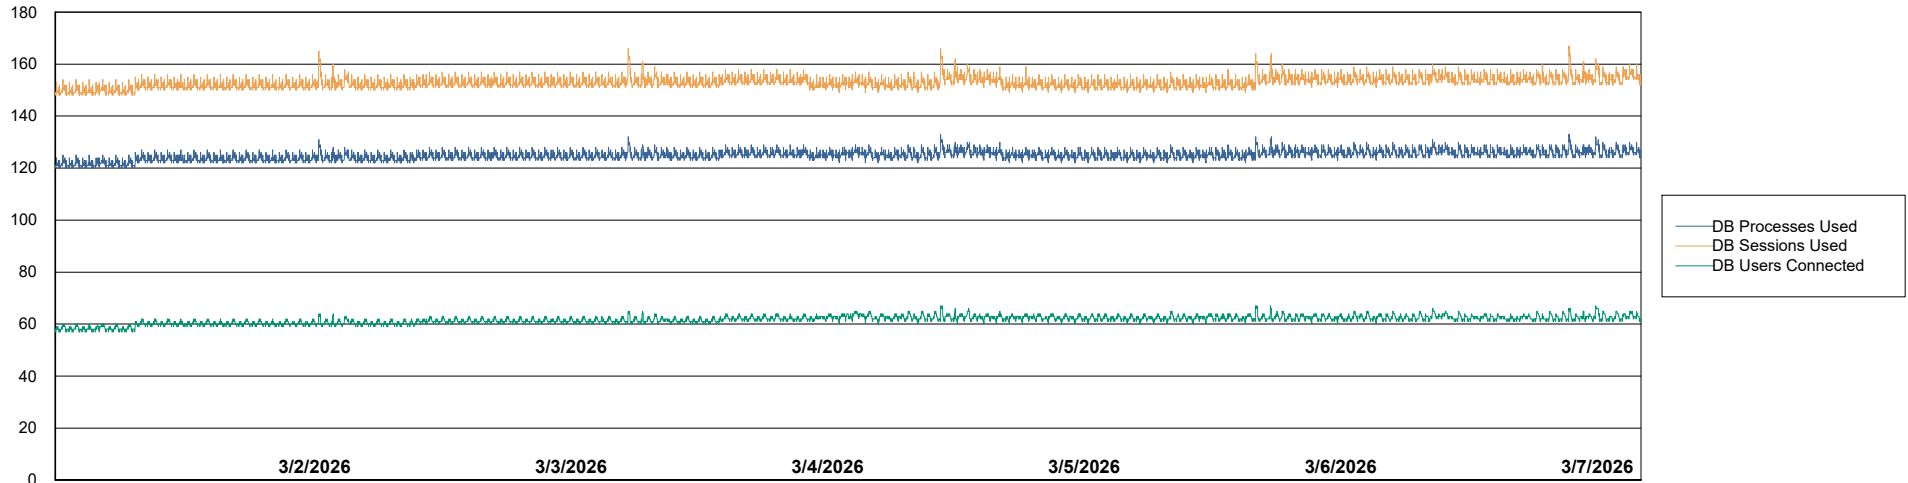

Database Performance NIX_PRD_ABSBI_ABS1