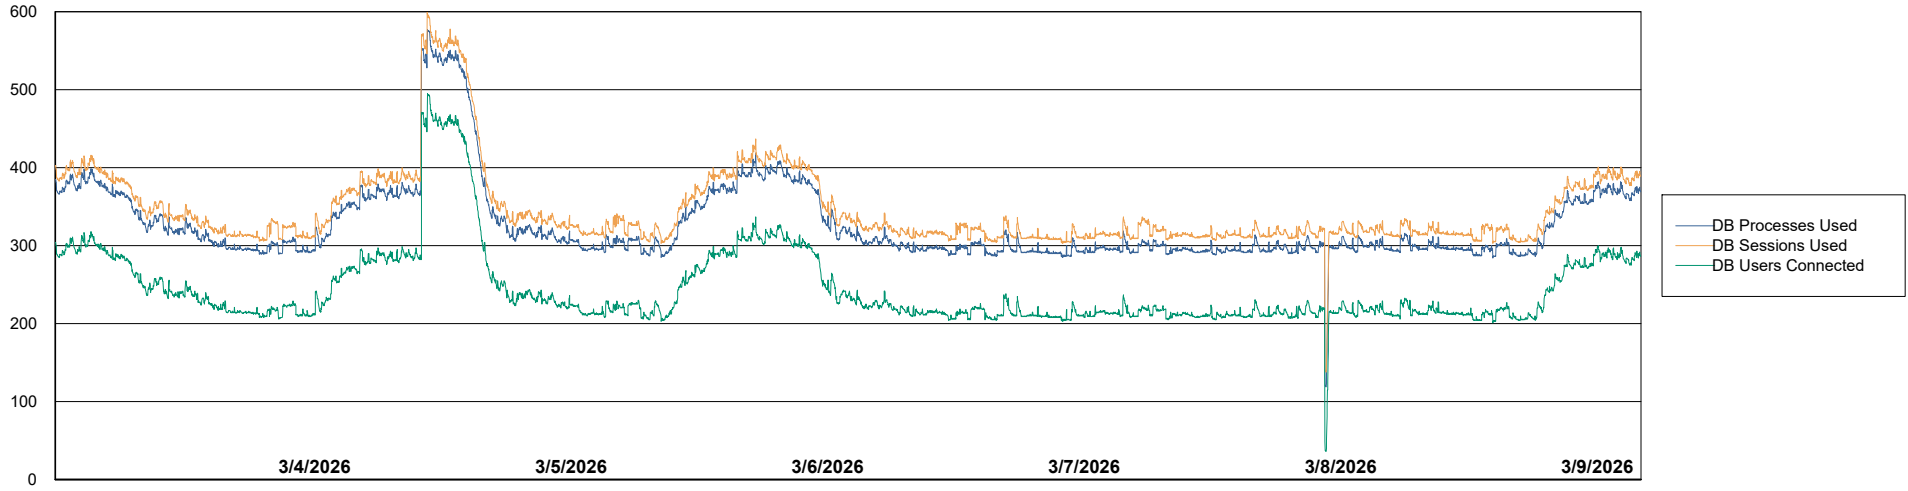

Database Performance LST-DBS7-AMS_DB_ABS1