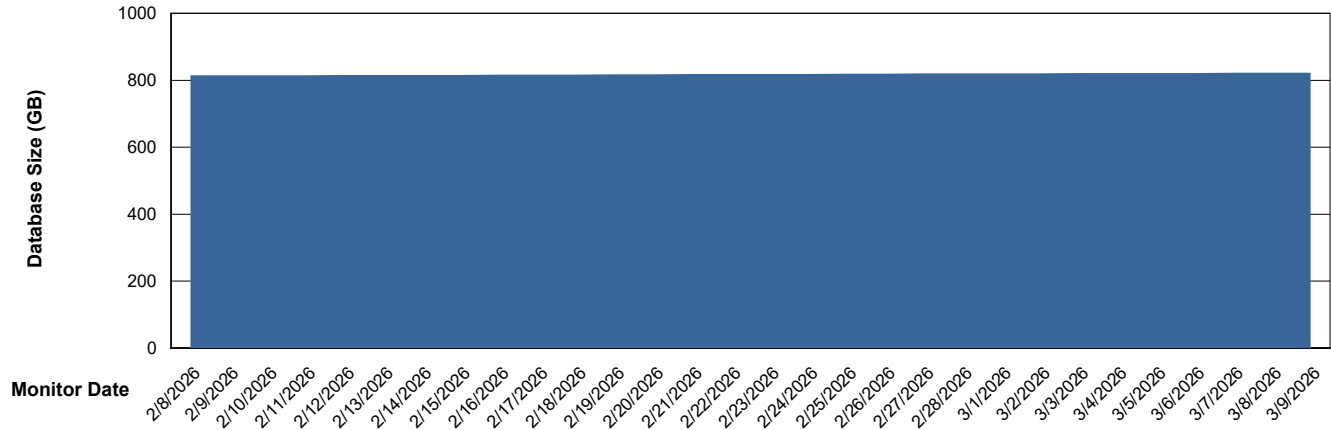

Database growth over last month

Database Tablespace LST-DBS7-AMS_DB_ABS1

Date	Tablespace Name	MaxFilesize (Gb)	Usedsize (Gb)	Percentage free
3/9/2026	ABSDATA	832	677	19
	INDX	174	129	26
3/8/2026	ABSDATA	832	677	19
	INDX	174	129	26
3/7/2026	ABSDATA	832	677	19
	INDX	174	129	26
3/6/2026	ABSDATA	832	677	19
	INDX	174	129	26
3/5/2026	ABSDATA	832	677	19
	INDX	174	129	26
3/4/2026	ABSDATA	832	676	19
	INDX	174	129	26
3/3/2026	ABSDATA	832	676	19
	INDX	174	128	26