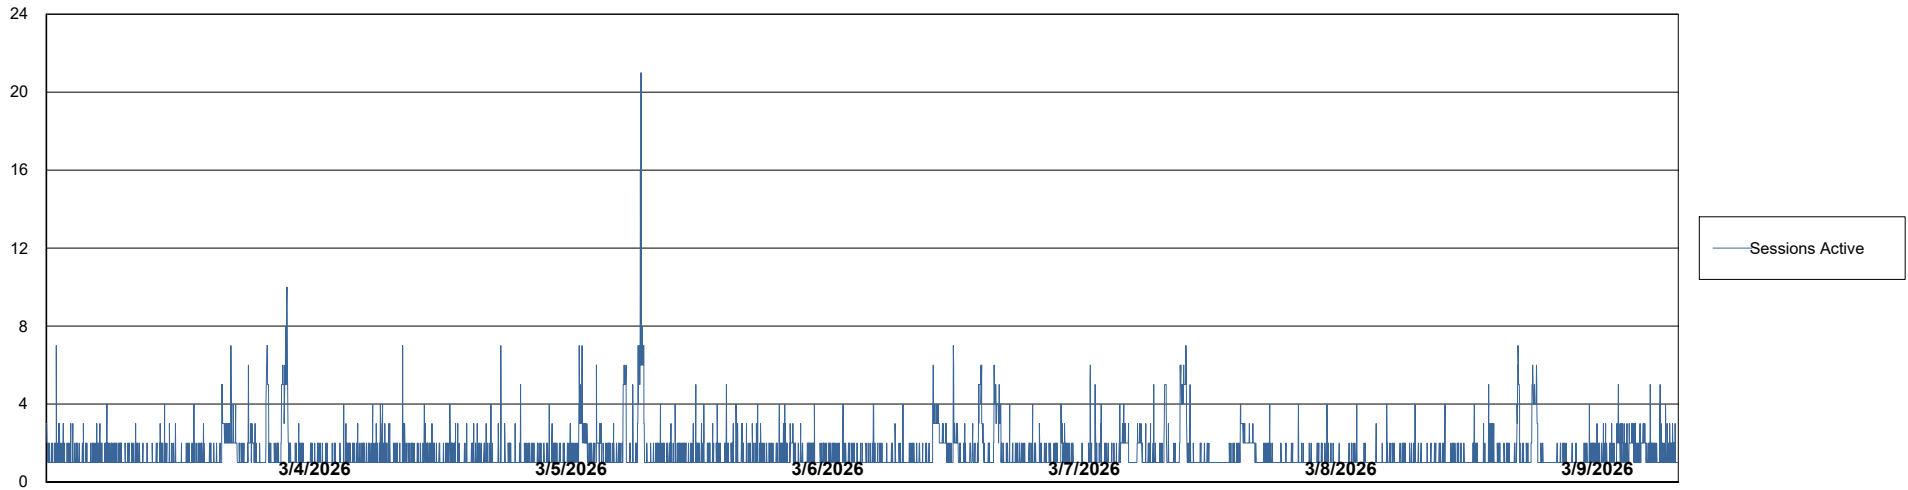

Database Performance LST-DBS4-AMS_DB_ABSME2