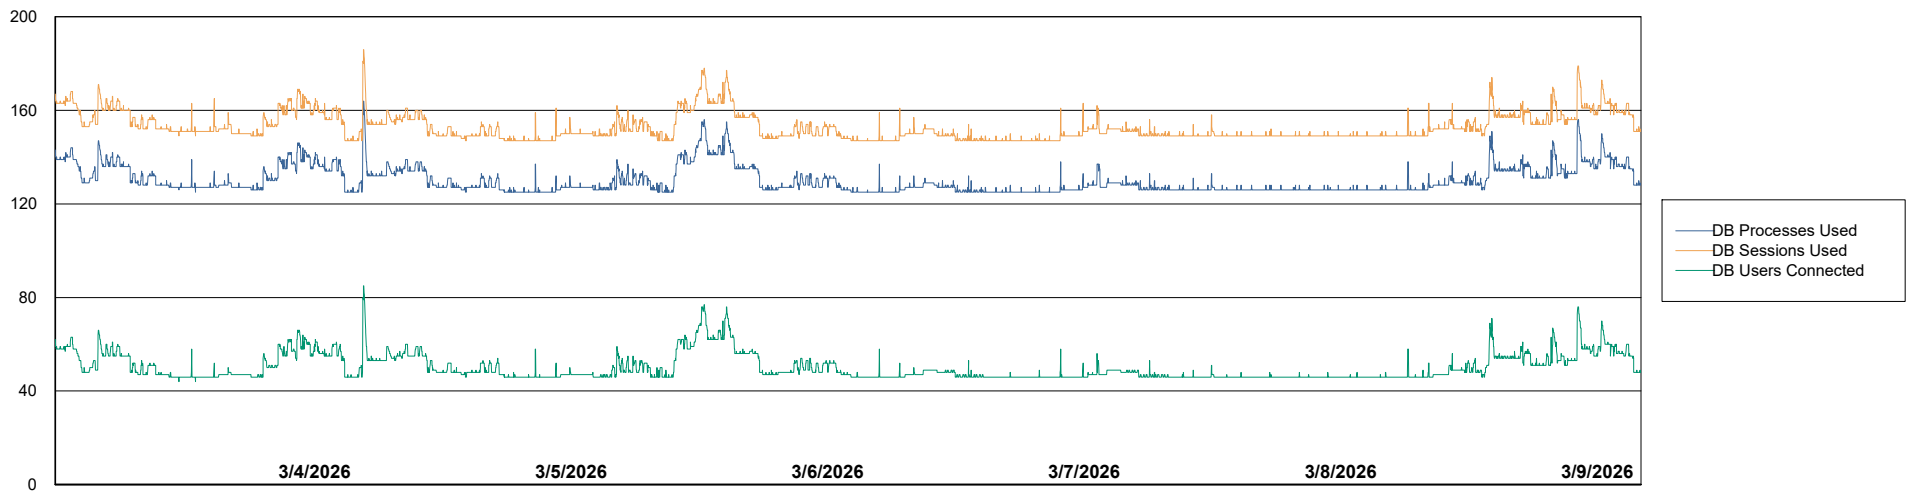

Database Performance LST-DBS1-AMS_DB_ABSCH