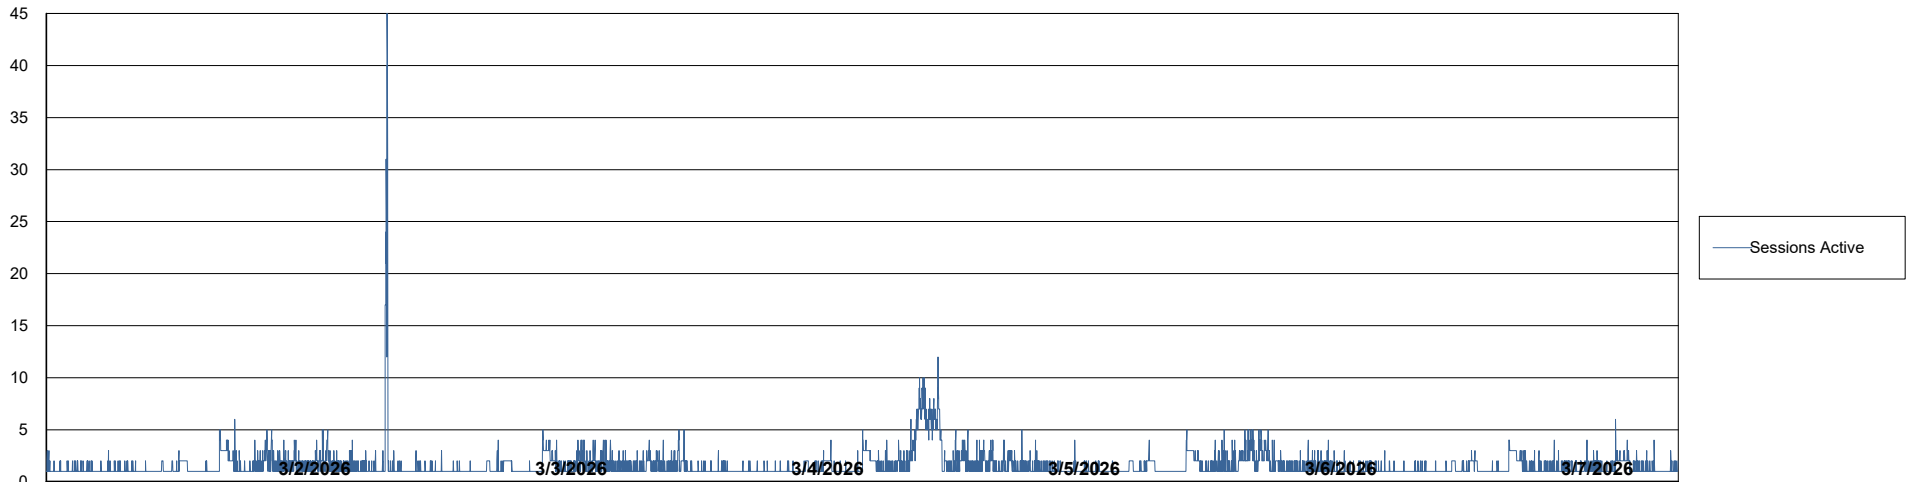

Database Performance LSS_CHINA_PRD_liazcnVMPABSDB1_ABS1