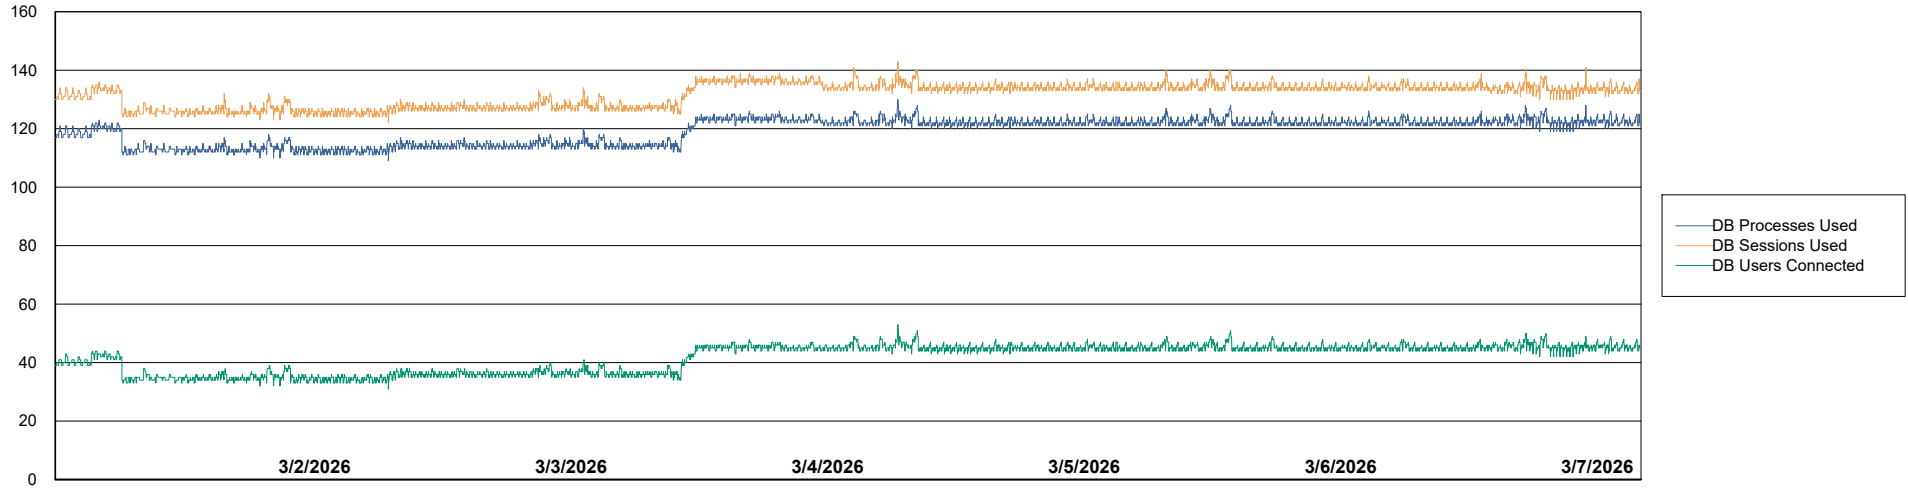

Database Performance Future JSG_PRD_HVL-VS-ABSOBI_DB_ABS1