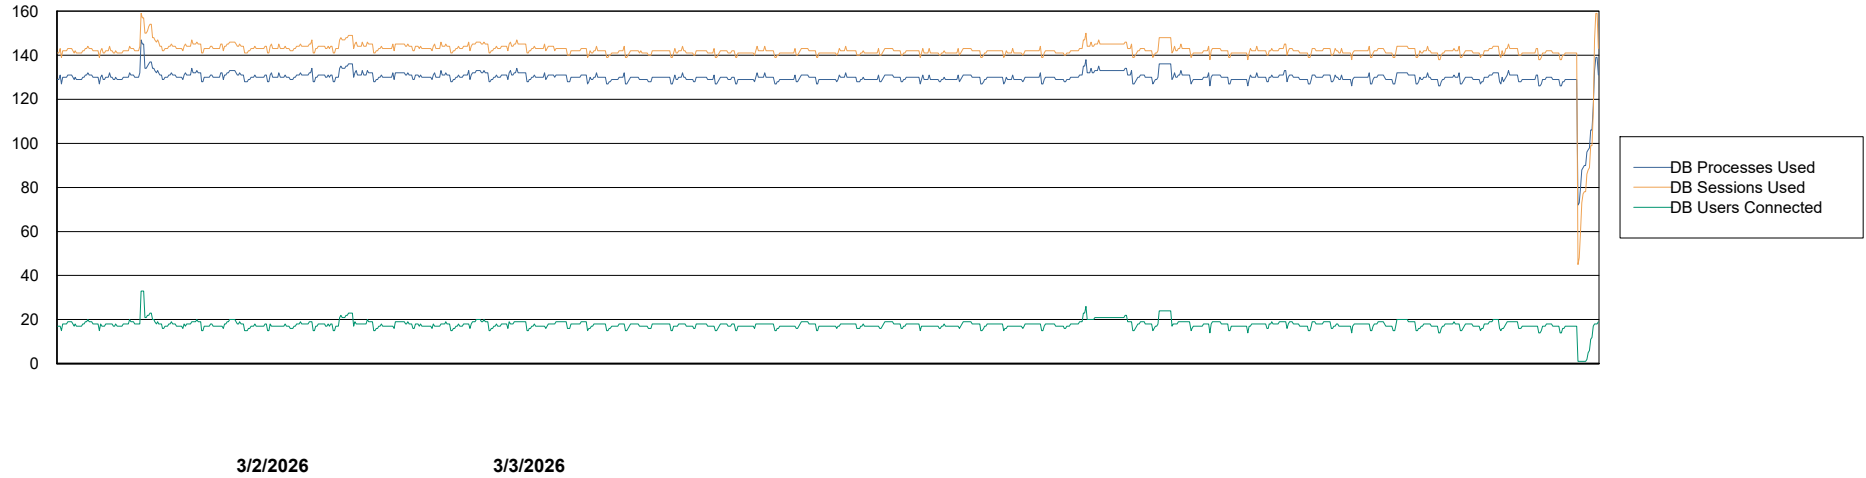

Database Performance HUE_PRD_S-ORABI2024_ABS1