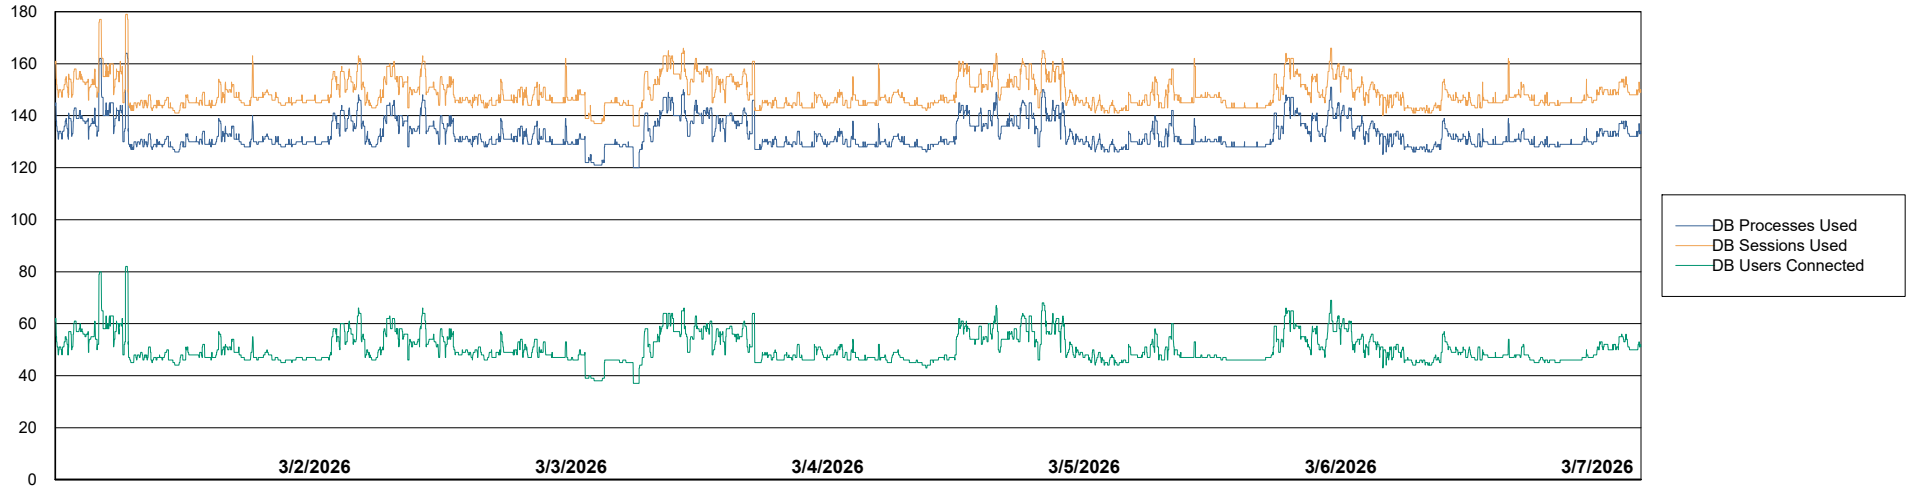

Database Performance ECL_PRD_ECLABS_ABS1