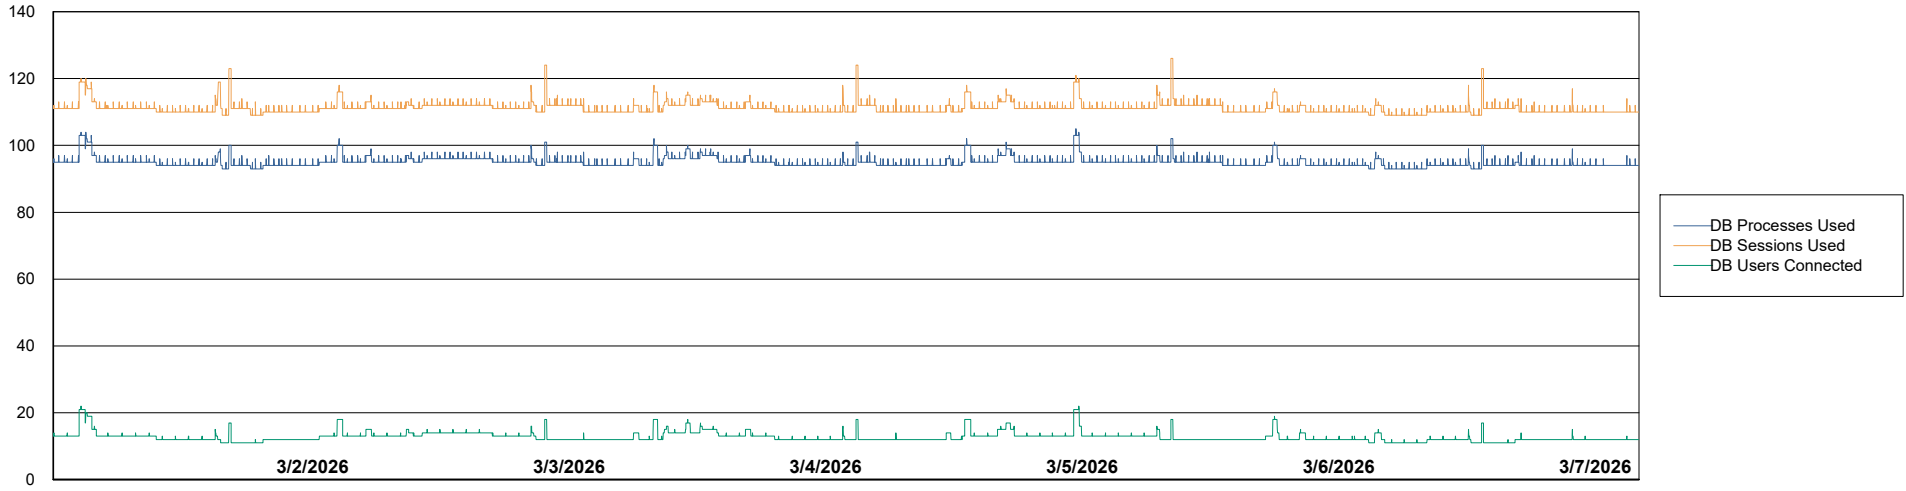

Database Performance DFD_PRD_DK-DC-SR-ABSDB_ABS1