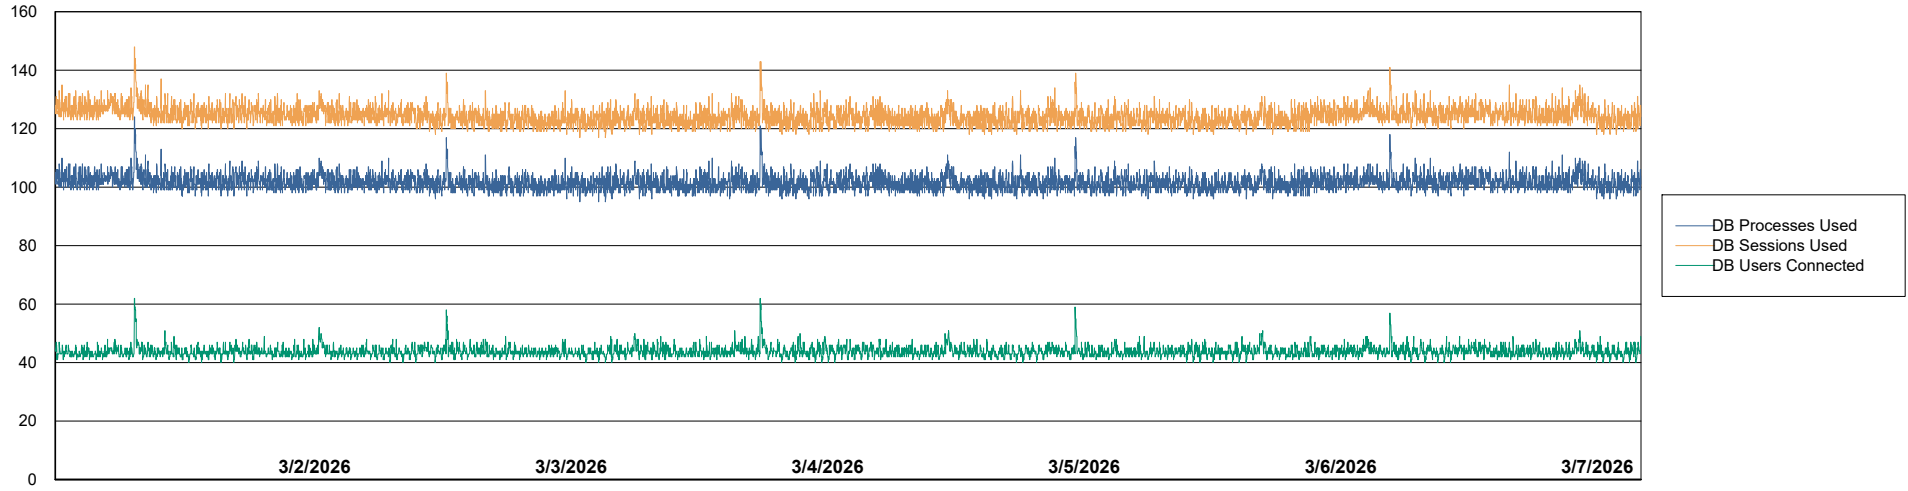

Database Performance AUJ_ABSEM3_DB