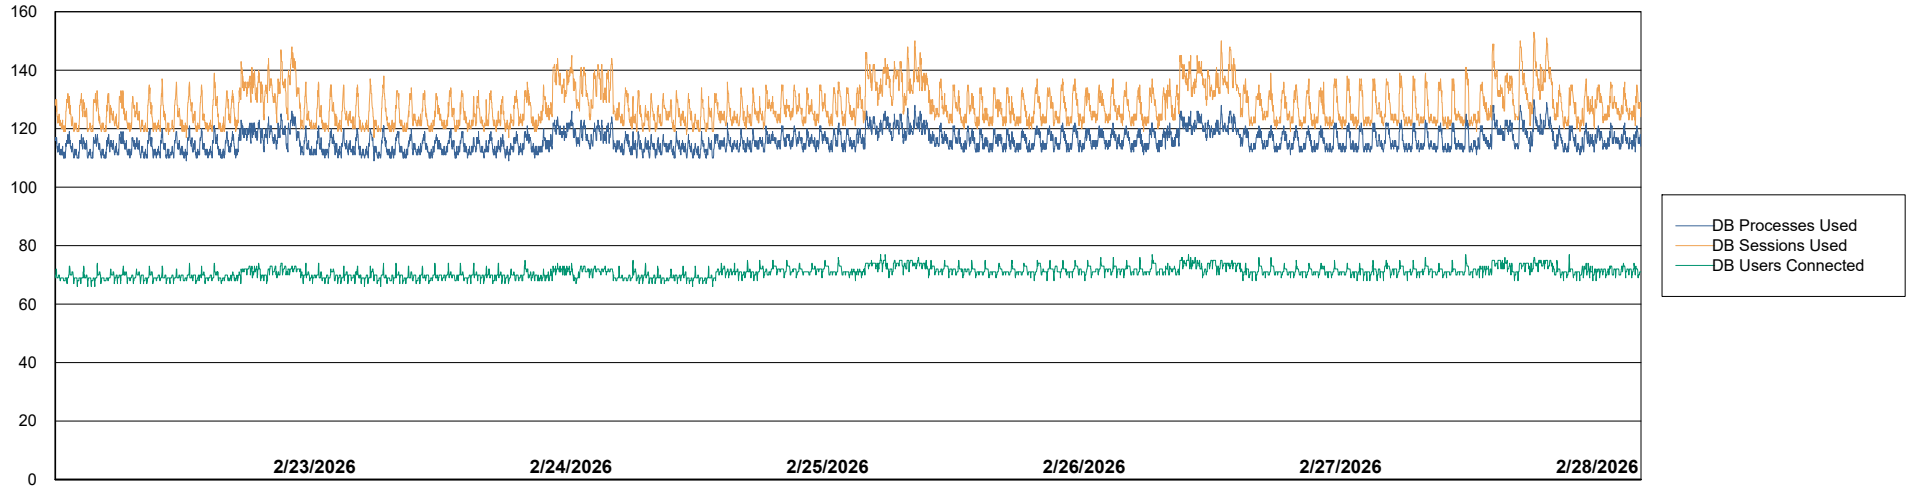

Database Performance VOS_PRD_ABSBI-2018_ABS1