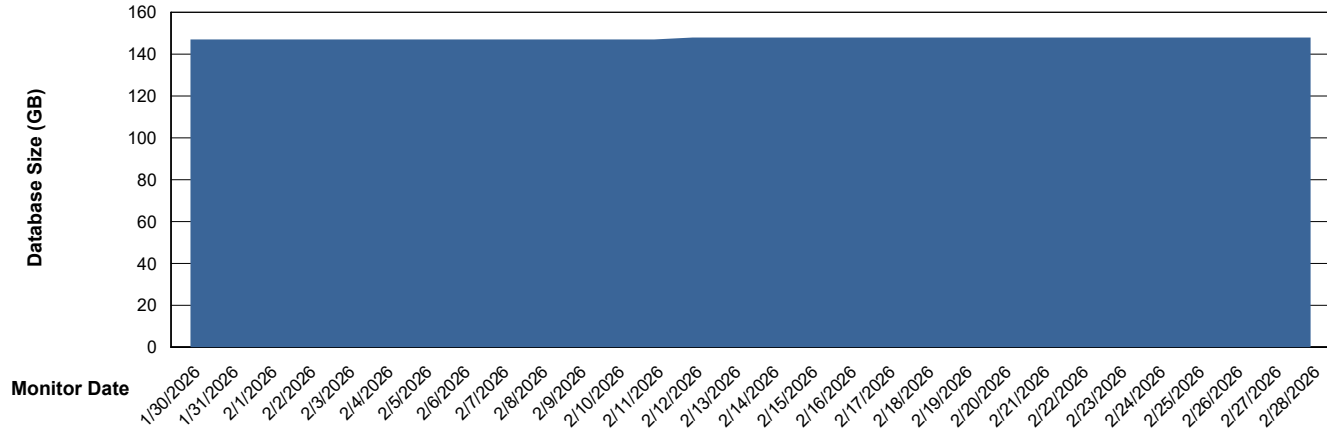

DB Processes Max 300

Weekly SLA Customer Report

Customer RSS Production
 Database ID 52

DATABASE SIZE RSS_PRD_SV1364_PRD_ABS1

Database growth over last month

Database Tablespace RSS_PRD_SV1364_PRD_ABS1

Date	Tablespace Name	MaxFilesize (Gb)	Usedsize (Gb)	Percentage free
2/28/2026	ABSDATA	256	61	76
	INDX	192	82	57
2/27/2026	ABSDATA	256	61	76
	INDX	192	82	57
2/26/2026	ABSDATA	256	61	76
	INDX	192	82	57
2/25/2026	ABSDATA	256	61	76
	INDX	192	82	57
2/24/2026	ABSDATA	256	61	76
	INDX	192	82	57
2/23/2026	ABSDATA	256	61	76
	INDX	192	82	57
2/22/2026	ABSDATA	256	61	76
	INDX	192	82	57