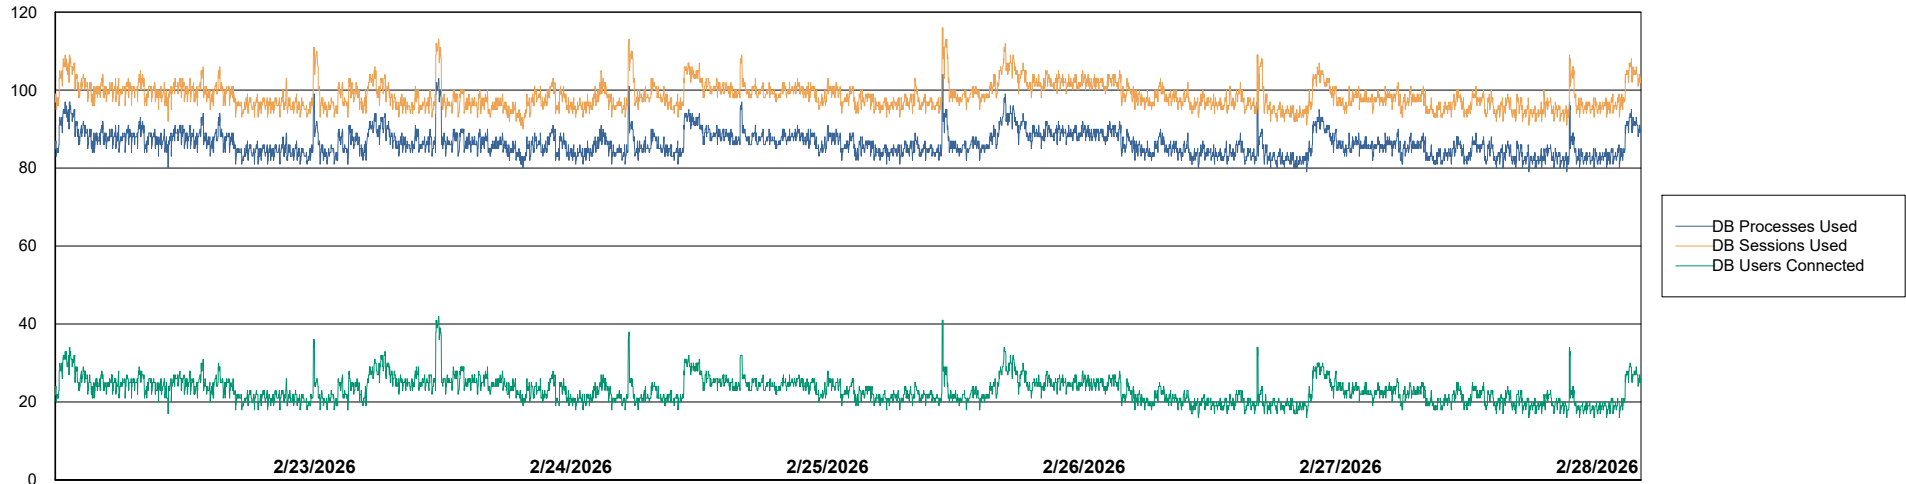

Database Performance NOA_PRD_NHSBI_ABS1