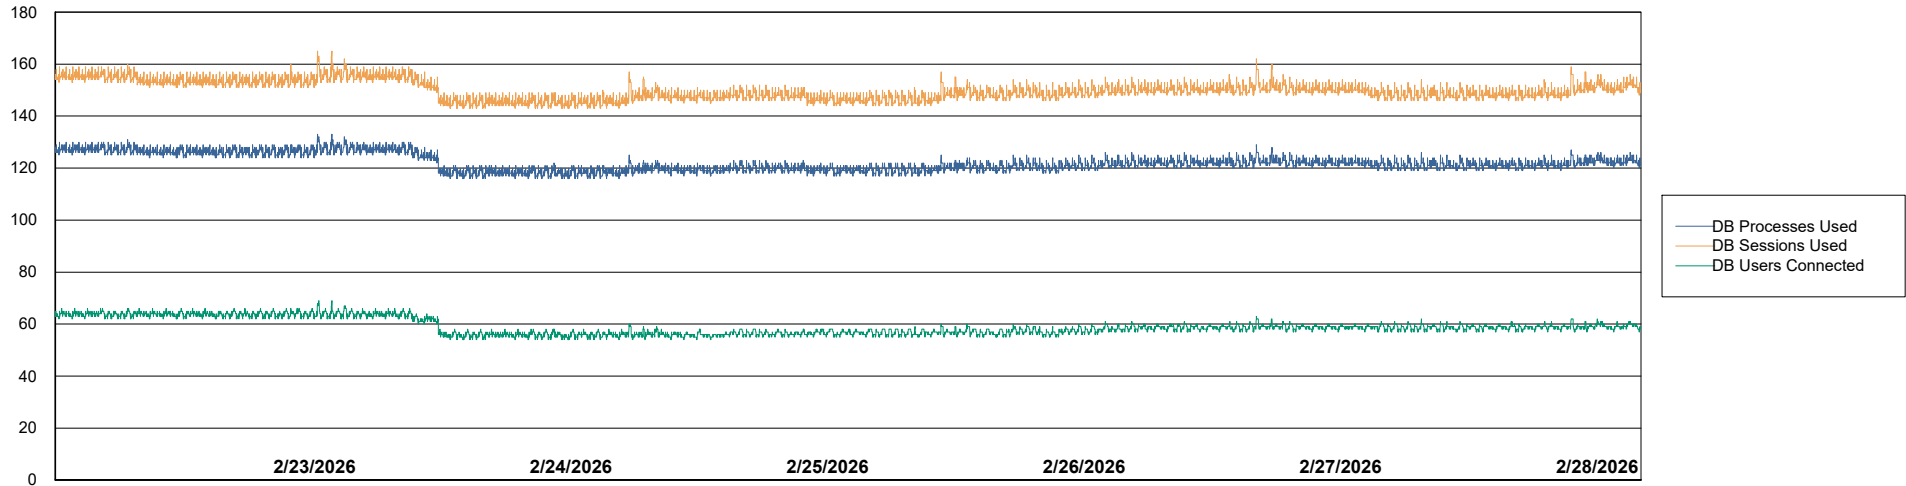

Database Performance NIX_PRD_ABSBI_ABS1