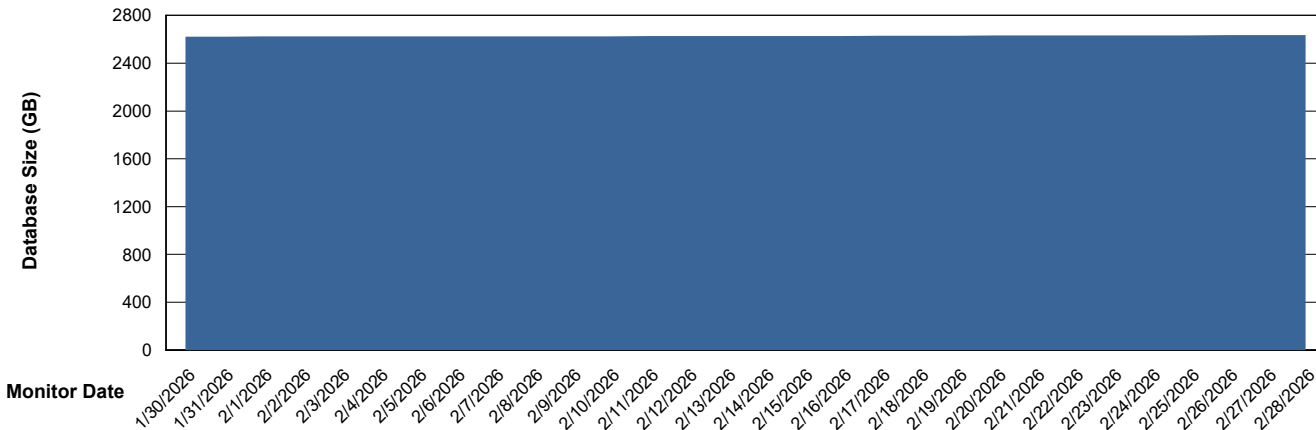

Weekly SLA Customer Report

Customer LTS(CleanLease)_Test
Database ID 127

Database Performance LTS_TST_CLSABSDB01T_ABST

Weekly SLA Customer Report

Customer LTS(CleanLease)_Test
 Database ID 127

DATABASE SIZE LTS_TST_CLSABSDB01T_ABST

Database growth over last month

Database Tablespace LTS_TST_CLSABSDB01T_ABST

Date	Tablespace Name	MaxFilesize (Gb)	Usedsize (Gb)	Percentage free
2/28/2026	ABSDATA	1,536	946	38
	INDX	2,656	1,672	37
2/27/2026	ABSDATA	1,536	946	38
	INDX	2,656	1,671	37
2/26/2026	ABSDATA	1,536	946	38
	INDX	2,656	1,671	37
2/25/2026	ABSDATA	1,536	945	38
	INDX	2,656	1,670	37
2/24/2026	ABSDATA	1,536	945	38
	INDX	2,656	1,670	37
2/23/2026	ABSDATA	1,536	945	38
	INDX	2,656	1,670	37
2/22/2026	ABSDATA	1,536	945	38
	INDX	2,656	1,670	37