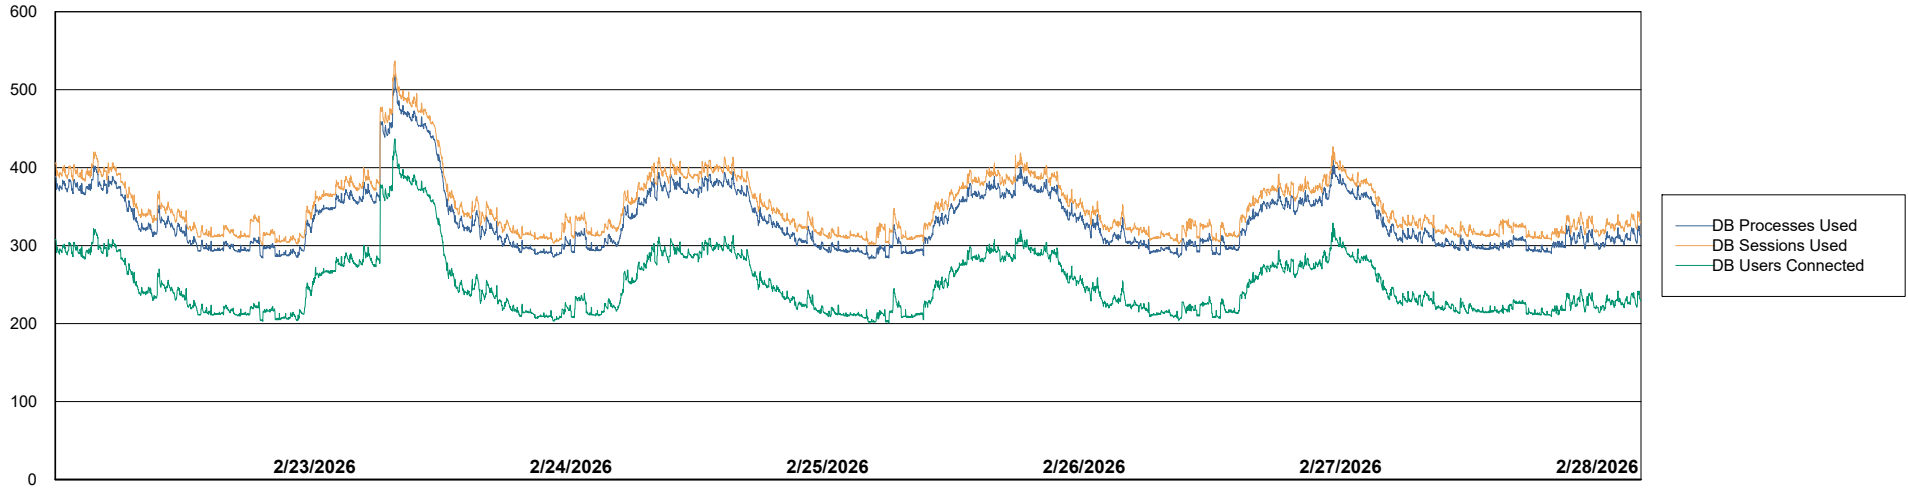

Database Performance LST-DBS7-AMS_DB_ABS1