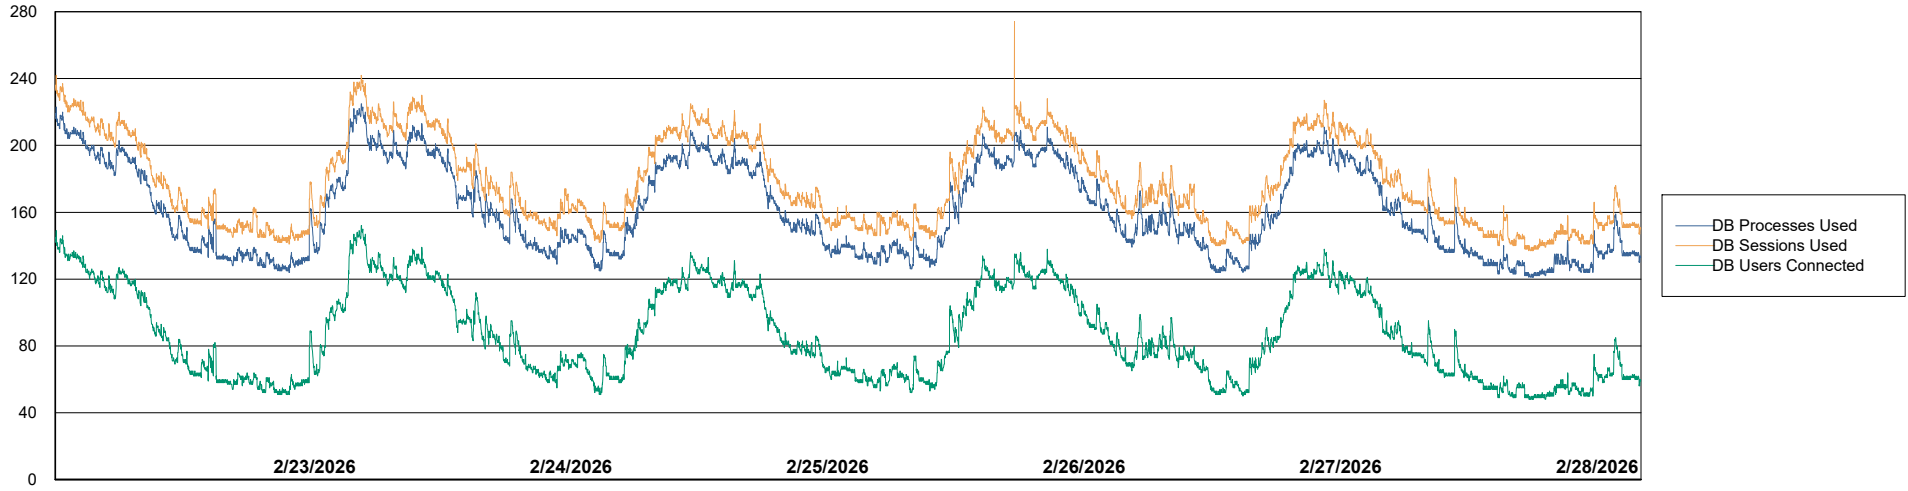

Database Performance LST-DBS3-AMS_DB_ABSME