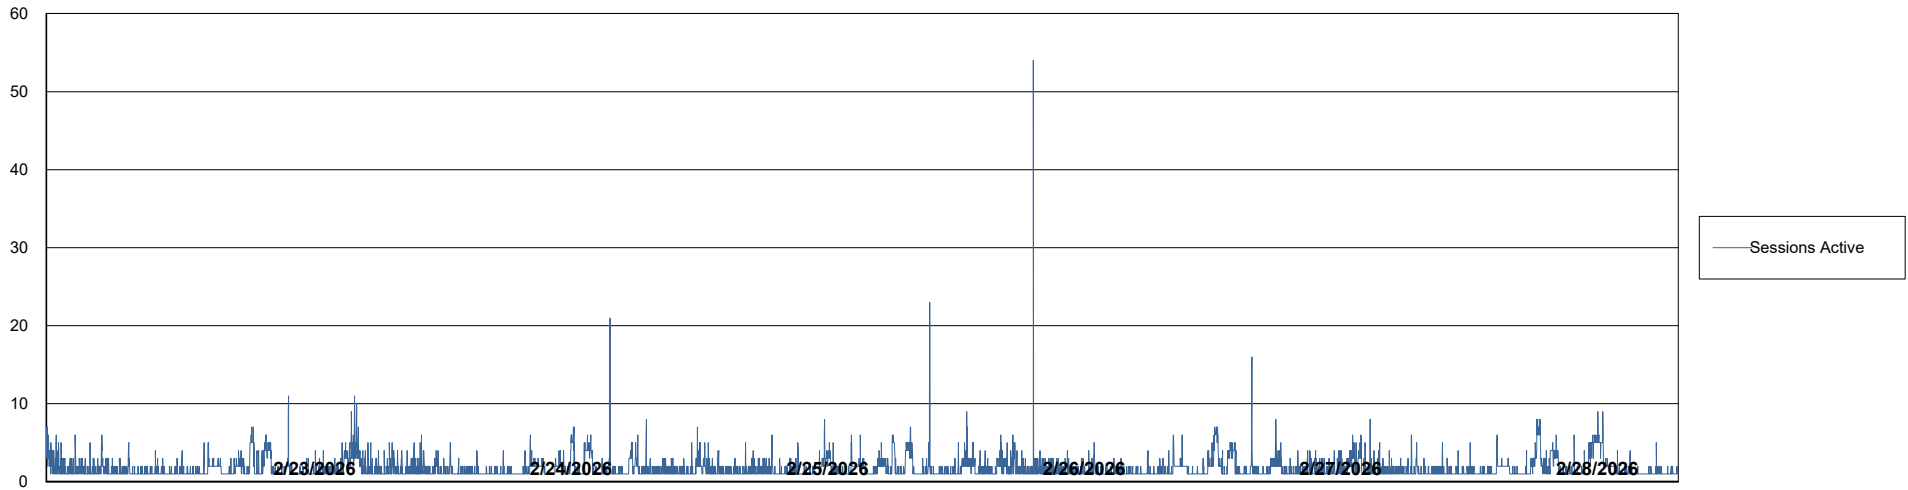

Database Performance LST-DBS3-AMS_DB_ABSME