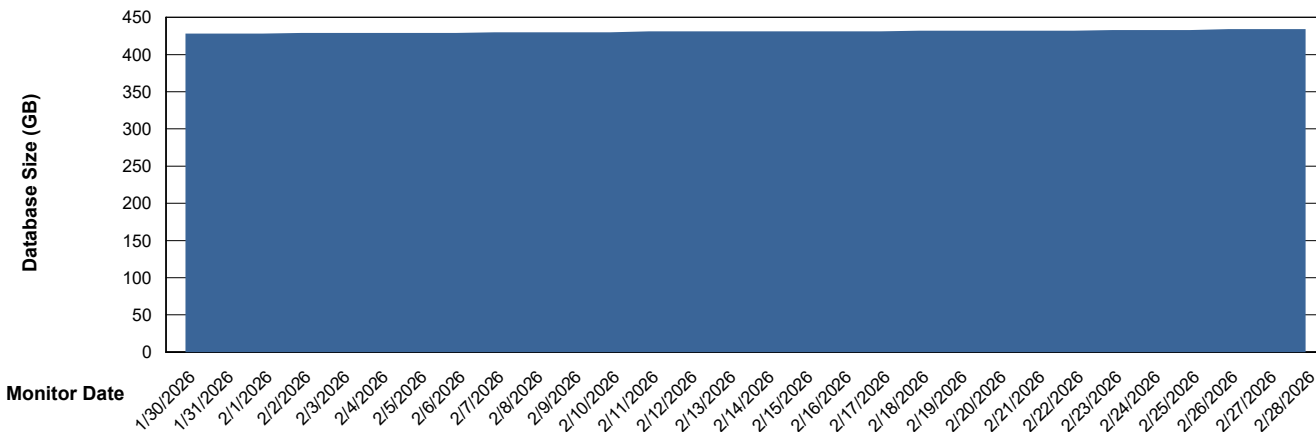

Database growth over last month

Database Tablespace LST-DBS3-AMS_DB_ABSME

Date	Tablespace Name	MaxFilesize (Gb)	Usedsize (Gb)	Percentage free
2/28/2026	ABSDATA	479	399	17
	INDX	120	29	76
2/27/2026	ABSDATA	479	399	17
	INDX	120	29	76
2/26/2026	ABSDATA	479	399	17
	INDX	120	29	76
2/25/2026	ABSDATA	479	398	17
	INDX	120	29	76
2/24/2026	ABSDATA	474	398	16
	INDX	120	29	76
2/23/2026	ABSDATA	474	398	16
	INDX	120	29	76
2/22/2026	ABSDATA	474	397	16
	INDX	120	29	76