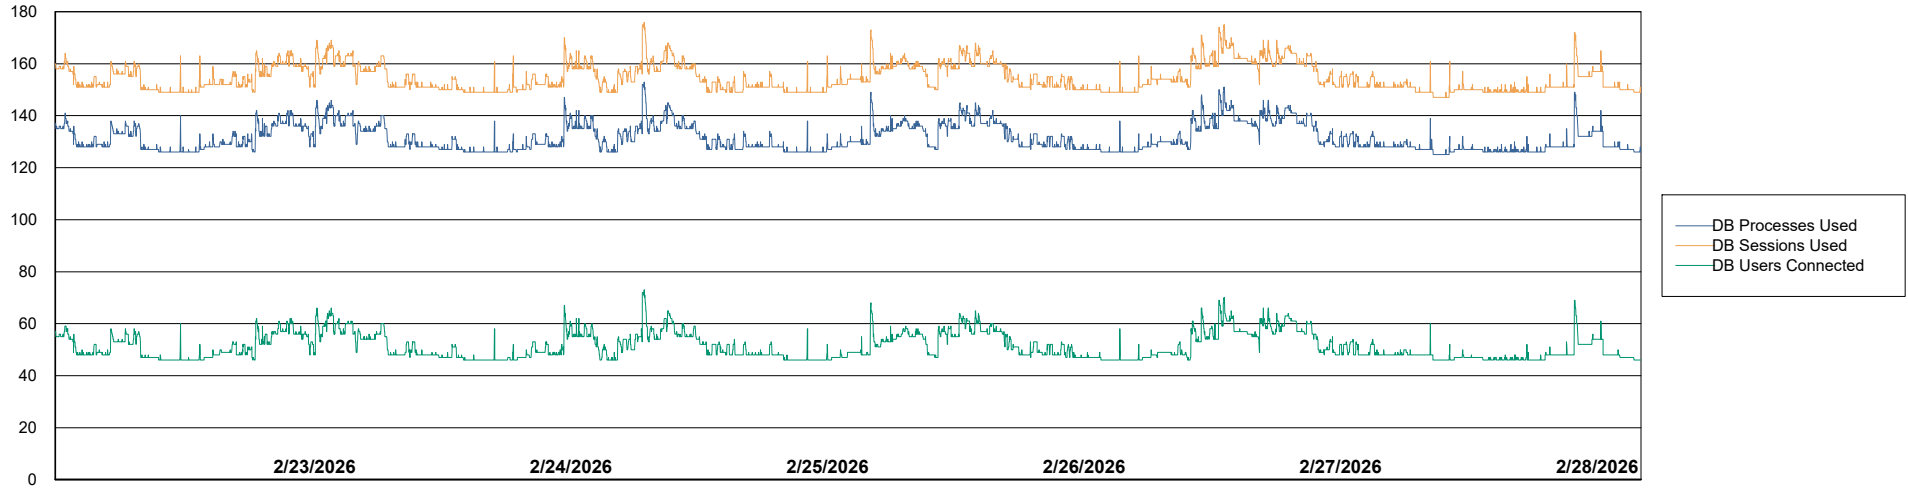

Database Performance LST-DBS1-AMS_DB_ABSCH