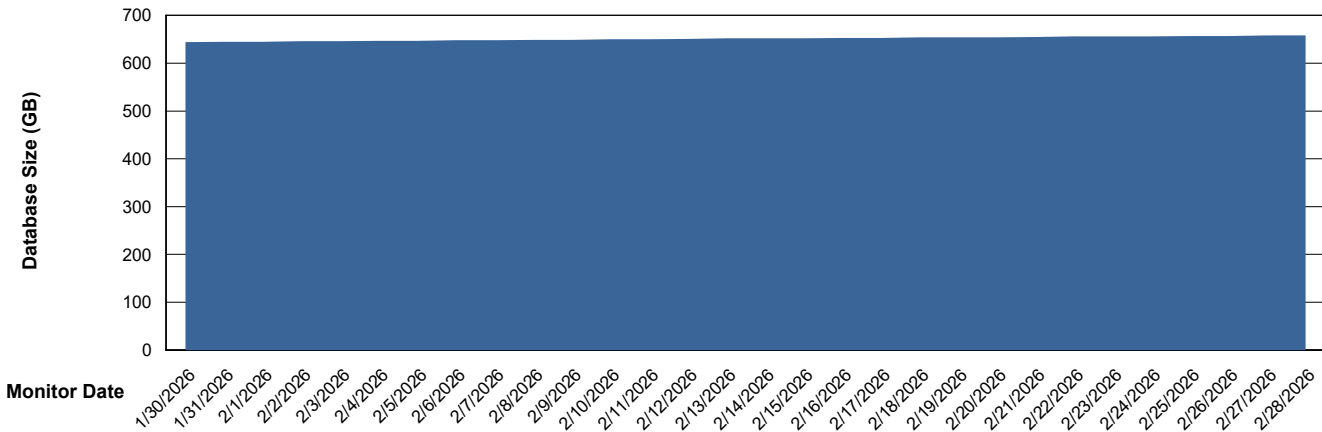

Database Performance LST-DBS2-AMS_DB_ABSCH2

Weekly SLA Customer Report

Customer LST OCI AMS Production ABSCH2
 Database ID 216

DATABASE SIZE LST-DBS2-AMS_DB_ABSCH2

Database growth over last month

Database Tablespace LST-DBS2-AMS_DB_ABSCH2