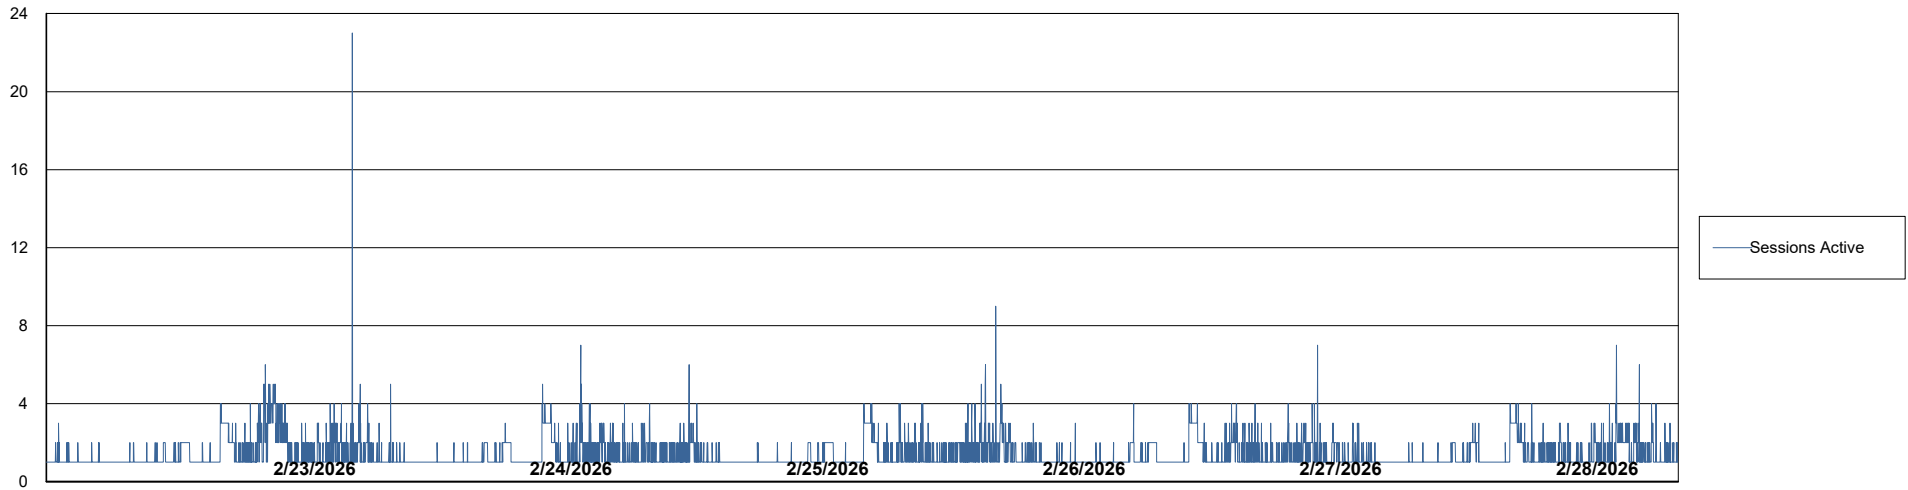

Database Performance LSS_CHINA_PRD_liazcnVMPABSDB1_ABS1