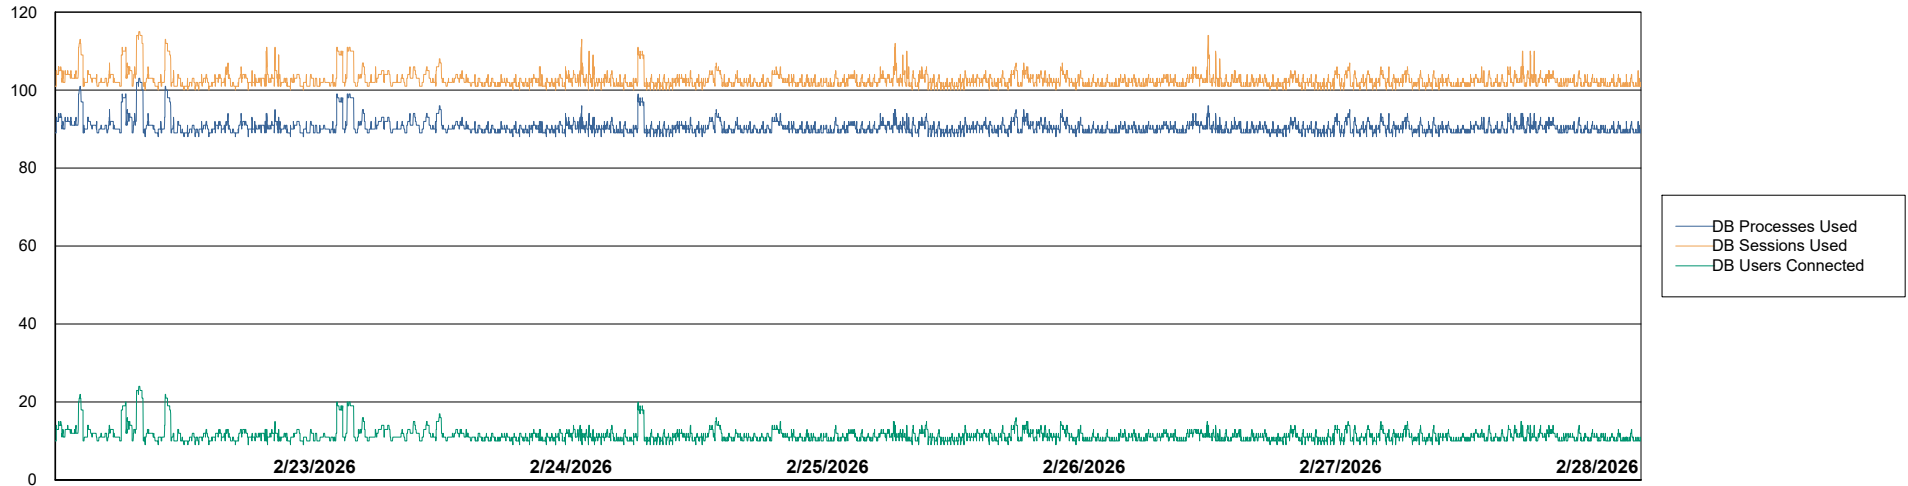

Database Performance LLG_ABSBI01_BI_PROD_ABS1