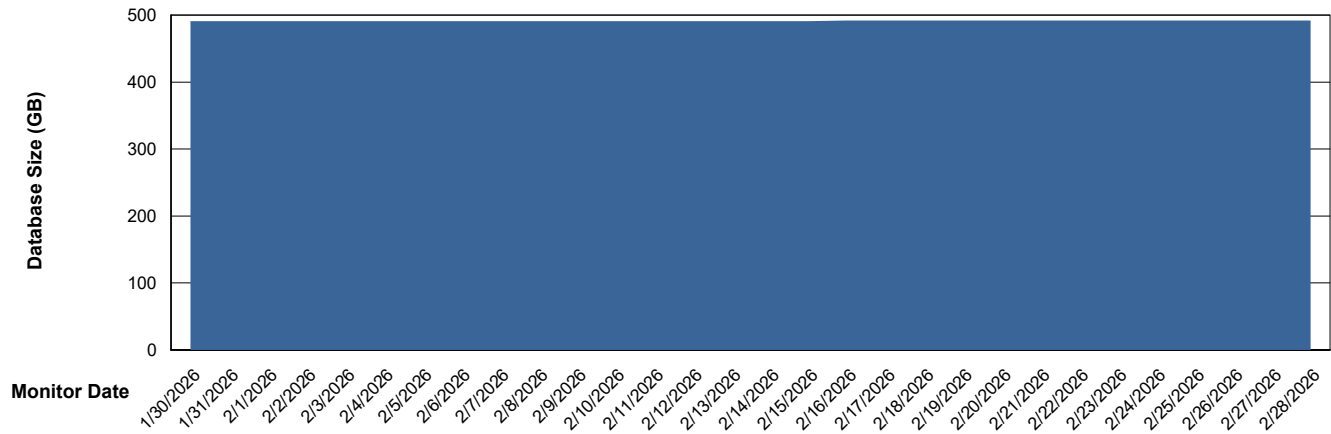

DATABASE SIZE JSG_PRD_BASHIR_DB_ABS1

Database growth over last month