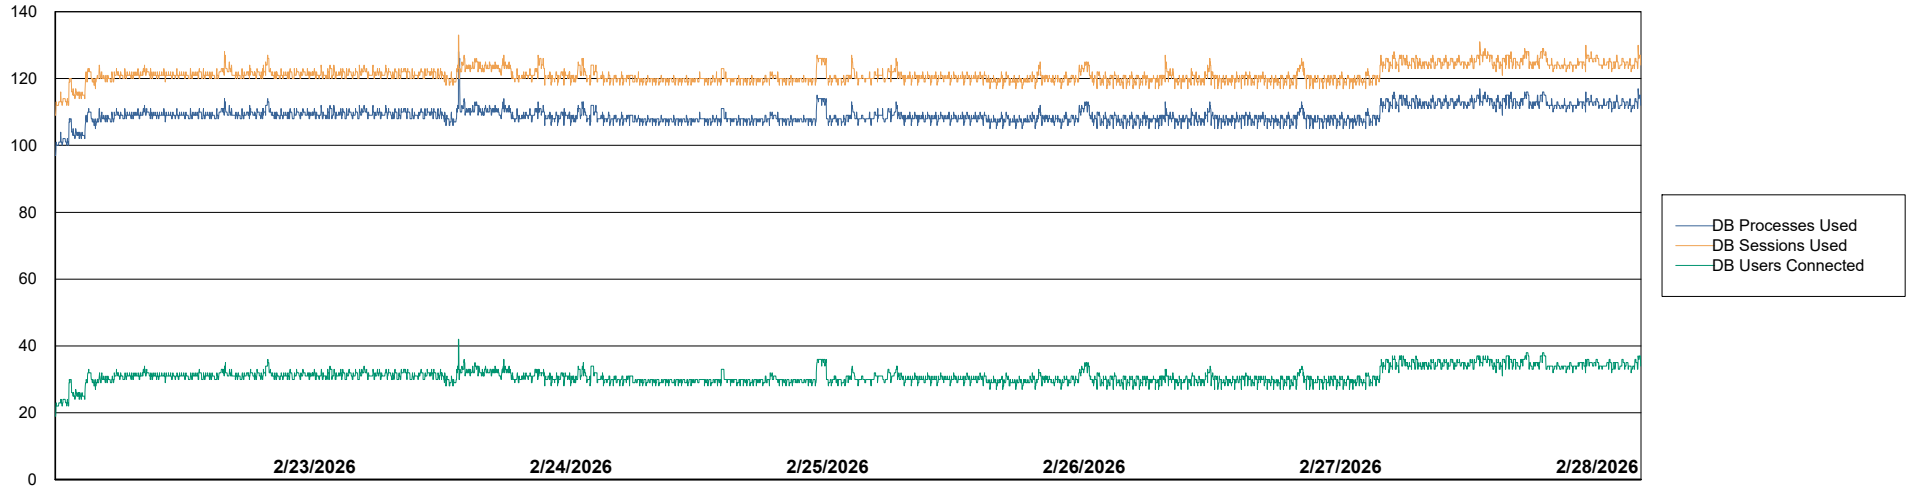

Database Performance Future JSG_PRD_HVL-VS-ABSOBI_DB_ABS1