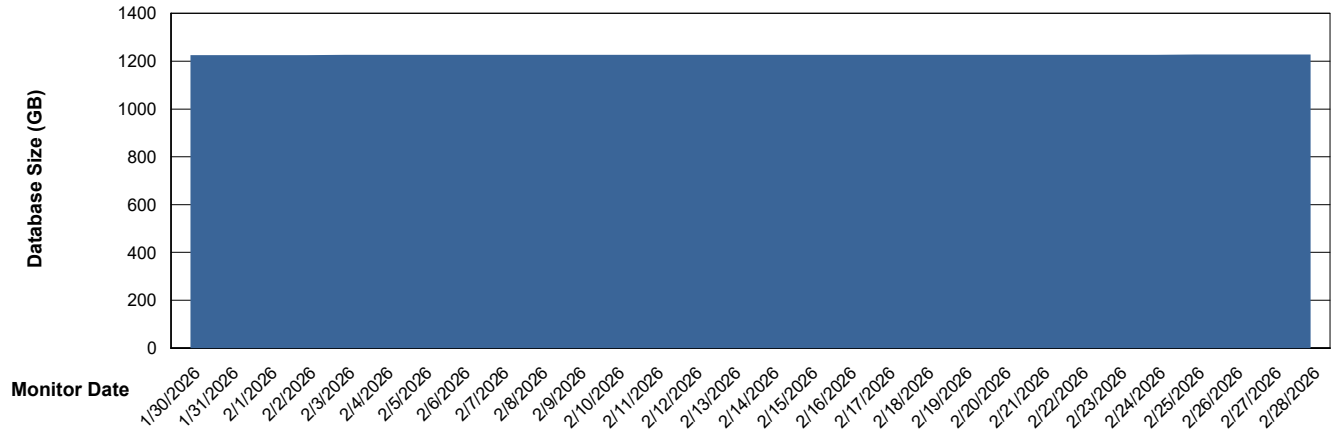

### Database growth over last month

DATABASE SIZE JSG\_PRD\_BASHIR\_DB\_ABS1

### Database growth over last month

## Database growth over last month